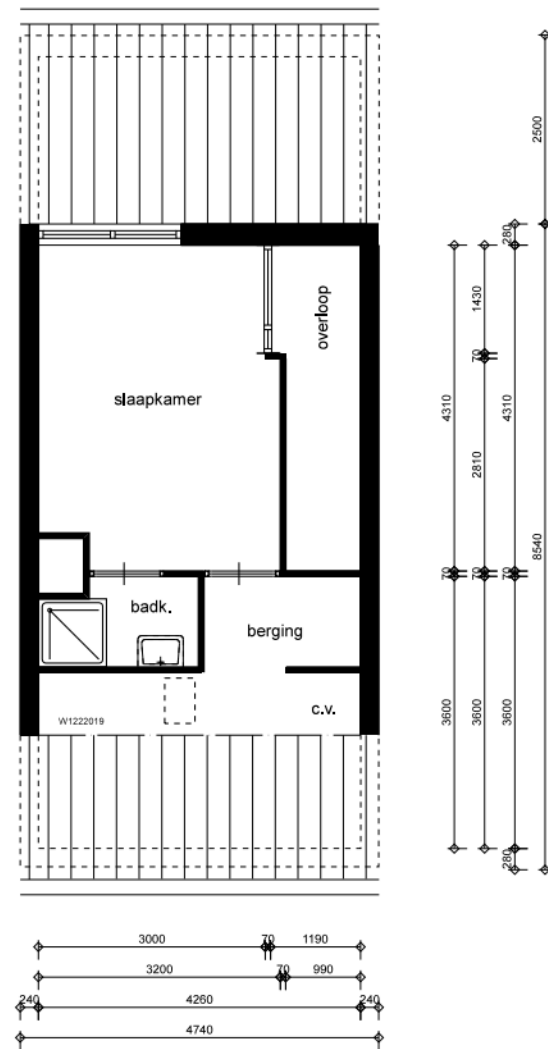

BEGANE GROND

VERDIEPING

onderwerp:  
 plattegronden

schaal:  
 1:100

datum:

type:

bouwjaar:

aan deze tekening kunnen  
 geen rechten worden ontleend