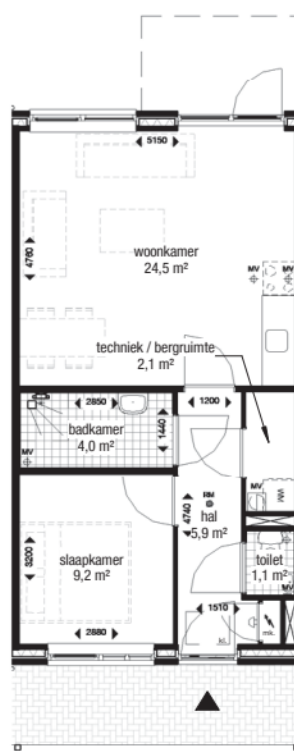

Begane grond

Huisnummer
14N, 14Q, 14S en 14U

Verlengde Blokkenweg

14N, 14Q, 14S, 14U