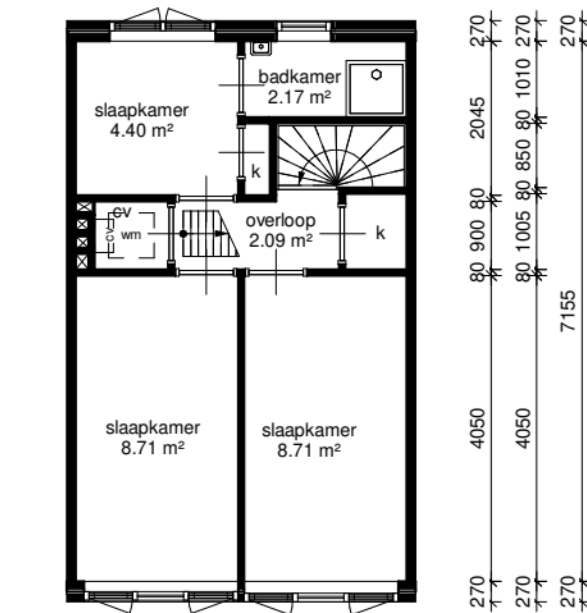

begane grond

eerste verdieping

Adres	: Eemkerkstraat 42		
Postcode	: 3312NG DORDRECHT		
Complexnummer	: 414		
Complexnaam	: Eemkerkstraat eo		
Woningtype	: Woningtype Asp	Schaal	: 1:100
Datum	: 06/07/2023	Formaat	: A4
<small>Alle maten zijn onder voorbehoud en aan deze tekening kunt u geen rechten ontleenen.</small>			