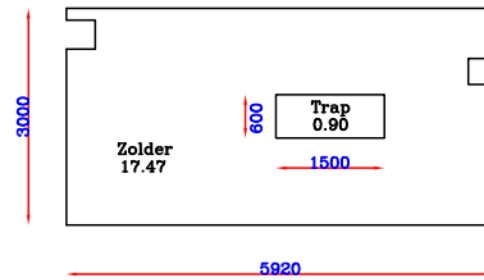

*Kelder*

*Begane grond*

*1e Verdieping*

*Zolder*

adres: **Sumatralaan 23**

plaats: **6712 BK Ede**

tek.nr.: **10200100249**

Aan onvolkomenheden in de vermelde gegevens kunnen geen aanspraken worden ontleend.