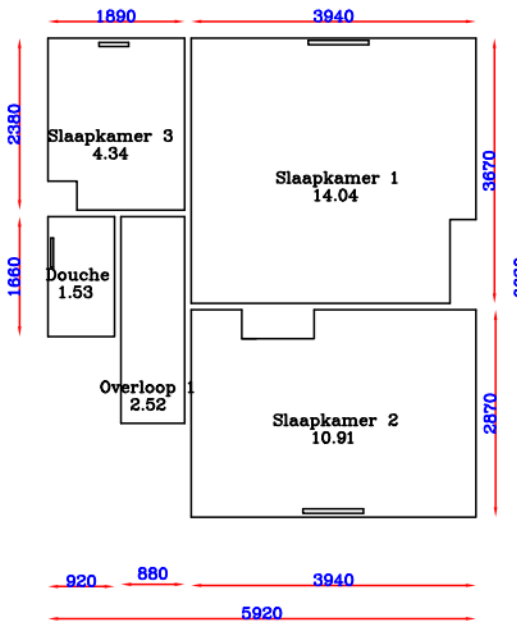

*Kelder*

*Begane grond*

*1e Verdieping*

*Zolder*

adres: **Sumatralaan 23**

plaats: **6712 BK Ede**

tek.nr.: **10200100249**

Aan onvolkomenheden in de vermelde gegevens kunnen geen aanspraken worden ontleend.