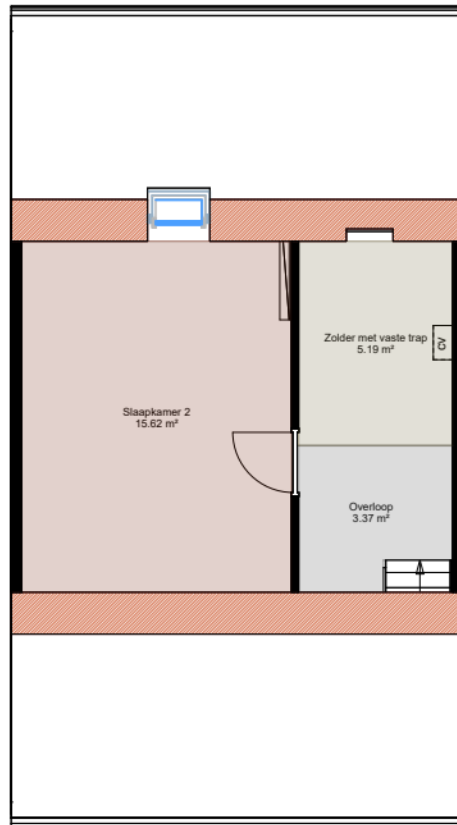

Begane_grond

Aan deze tekening en hoeveelheden kunnen geen rechten worden ontleend.

	Opdrachtgever	Woningstichting Barneveld	Aantal	1
	Complex	Complex 158	Formaat	A3 lands.
	Adres	Frank Hoeckellaan 4	Verscaling	1: 70
	Plaats	BARNEVELD	Getekend	COENCAD
	Tekening	Begane_grond	Datum	14-02-2022
	Kenmerk	80215800026		

4509

1BB — 3465 — 90 — 1980 — 1BB
 1BB — 5535 — 1BB

Verdieping_1e

Aan deze tekening en hoeveelheden kunnen geen rechten worden ontleend.

	Opdrachtgever	Woningstichting Barneveld	Aantal	1
	Complex	Complex 158	Formaat	A3 lands.
	Adres	Frank Hoeckellaan 4	Verscaling	1: 70
	Plaats	BARNEVELD	Getekend	COENCAD
	Tekening	Verdieping_1e	Datum	14-02-2022
	Kenmerk	80215800026		