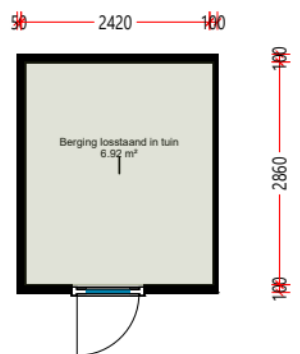

4509

1BB — 3465 — 90 — 1980 — 1BB
 1BB — 5535 — 1BB

Verdieping_1e

Aan deze tekening en hoeveelheden kunnen geen rechten worden ontleend.

	Opdrachtgever	Woningstichting Barneveld	Aantal	1
	Complex	Complex 158	Formaat	A3 lands.
	Adres	Frank Hoeckellaan 4	Verscaling	1: 70
	Plaats	BARNEVELD	Getekend	COENCAD
	Tekening	Verdieping_1e	Datum	14-02-2022
	Kenmerk	80215800026		