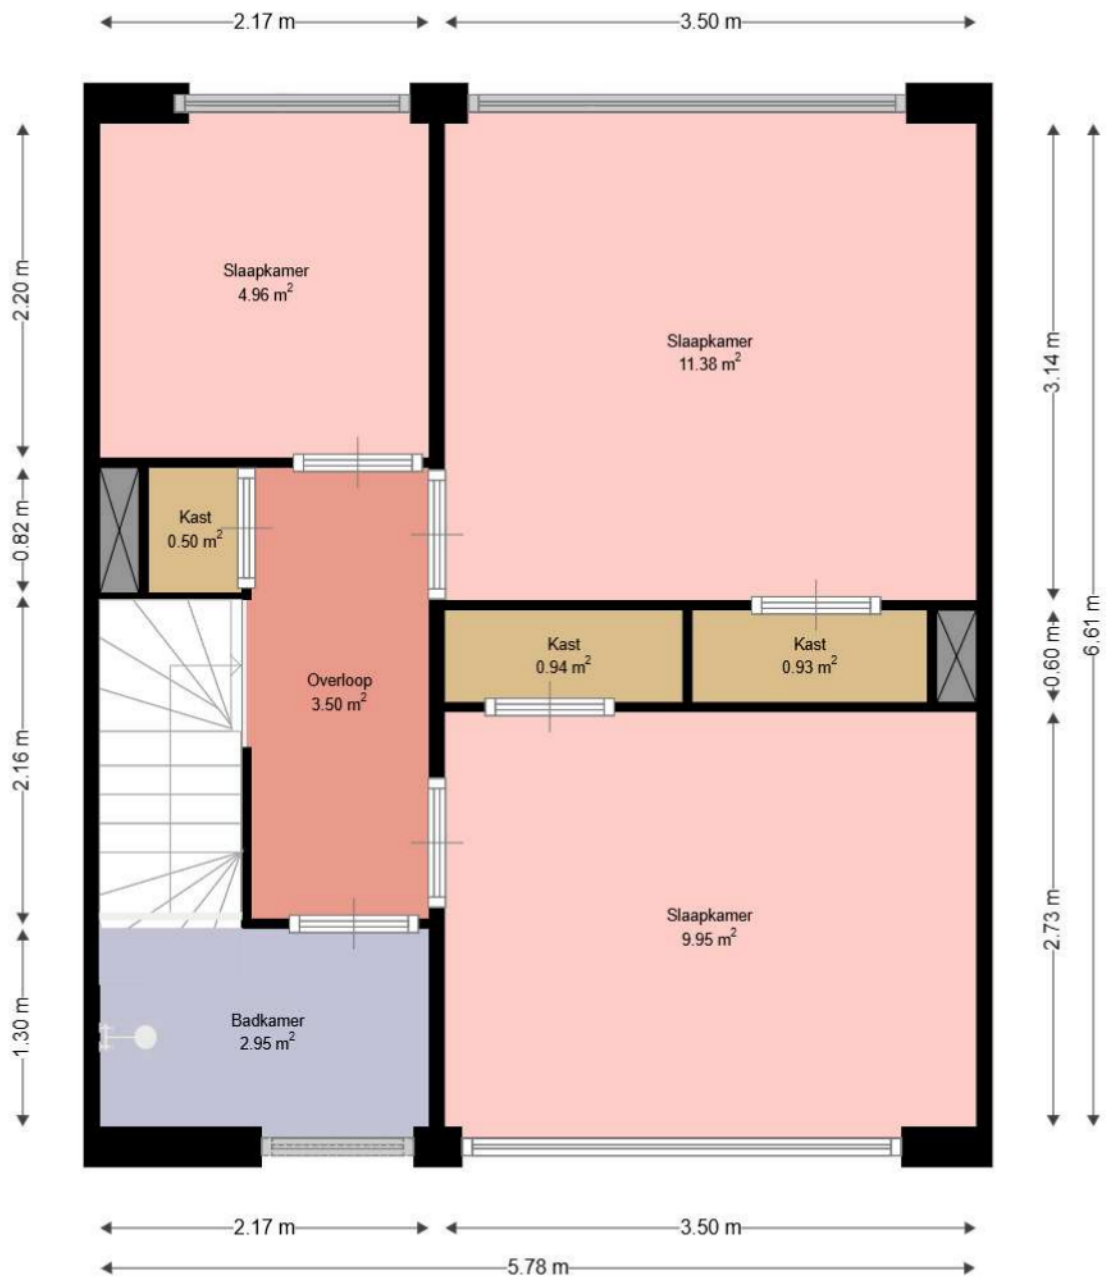

**WOON**  
**KRACHT**  
**10**

Adres: Eksterstraat 4  
2953EA ALBLASSERDAM

Verdieping: Begane grond  
Schaal: 1:50  
Datum: 25-03-2022

Organisatie: Woonkracht10

**WOON**  
**KRACHT**  
**10**

Adres: Eksterstraat 4  
 2953EA ALBLASSERDAM

Verdieping: Eerste verdieping

Schaal: 1:50

Datum: 25-03-2022

Organisatie: Woonkracht10