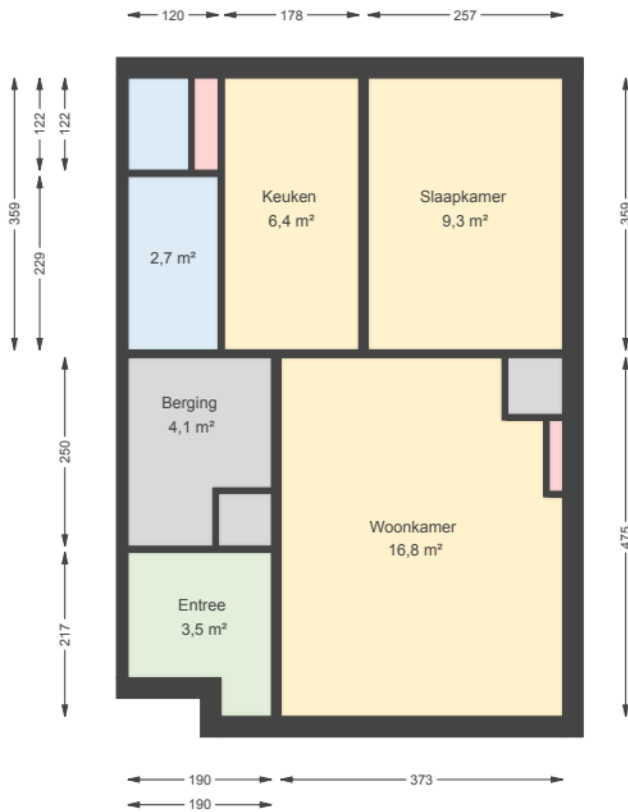

00 Begane grond

Talingstraat 7 3815JR AMERSFOORT

Datum	03-03-2026
Schaal	1:100
Aantal slaapkamers [DQ]	1
Energielabel	E
Huisnummer	7
Oppervlakte Externe bergruimte [NEN2580]	0,00 m ²
Oppervlakte Gebouwbonden buitenruimte [NEN2580]	0,00 m ²
Oppervlakte Overige Inpandige ruimte [NEN2580]	19,90 m ²
Oppervlakte Wonen [NEN2580]	47,90 m ²
Straat	Talingstraat

01 Eerste verdieping

Talingstraat 7 3815JR AMERSFOORT

Datum	03-03-2026
Schaal	1:100
Aantal slaapkamers [DQ]	1
Energielabel	E
Huisnummer	7
Oppervlakte Externe bergruimte [NEN2580]	0,00 m ²
Oppervlakte Gebouwgebonden buitenruimte [NEN2580]	0,00 m ²
Oppervlakte Overige Inpandige ruimte [NEN2580]	19,90 m ²
Oppervlakte Wonen [NEN2580]	47,90 m ²
Straat	Talingstraat