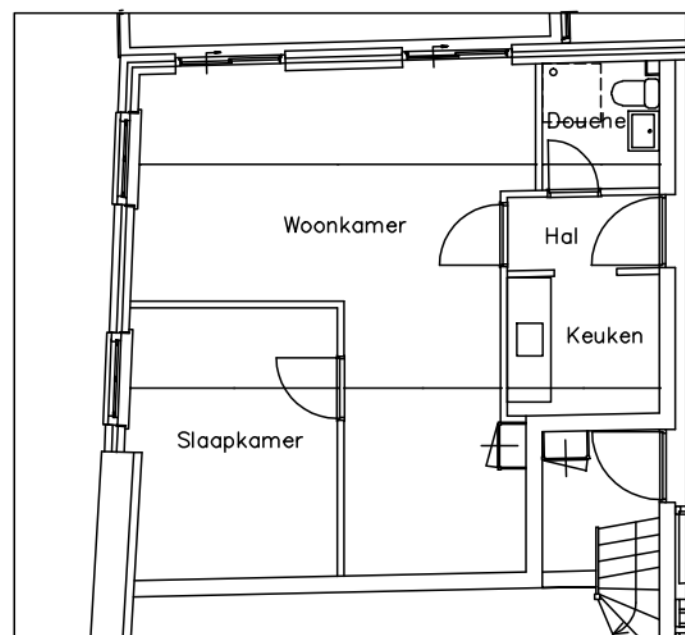

Achtergevel

Linker zijgevel

Plattegrond

Plattegrond

Voorgevel

Linker zijgevel

Rechter zijgevel

Doorsnede

Adres : **HERENSTRAAT 31I**
 TC : **100450**
 TC naam : **100450 LUXOR**
 Bouwjaar :
 Reno. jaar : **1982**
 Gewijzigd : **15-09-2011**