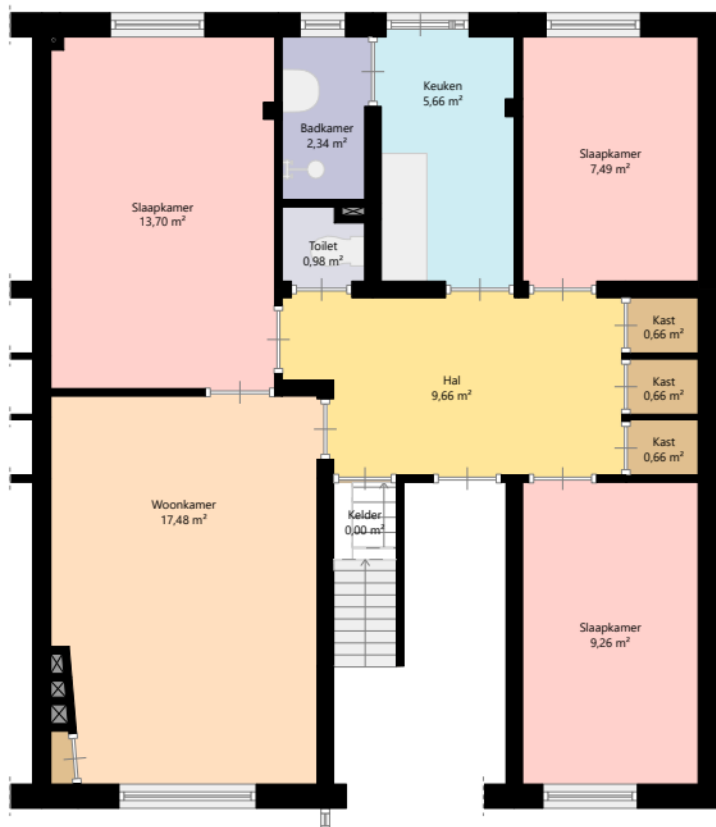

Adres:	Dr. Schaepmanweg 25 3732CG DE BILT
Verdieping:	Kelder
Schaal:	1:100
Datum:	27-01-2026
Organisatie:	Woongroen

Adres:	Dr. Schaepmanweg 25 3732CG DE BILT
Verdieping:	Begane grond
Schaal:	1:100
Datum:	27-01-2026
Organisatie:	Woongroen