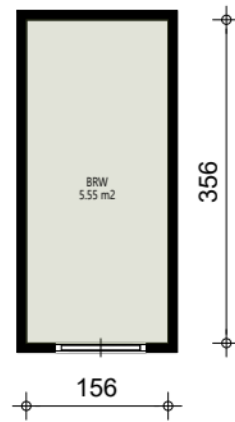

Begane\_grond

Aan deze tekening en hoeveelheden kunnen geen rechten worden ontleend.

	Opdrachtgever	Portaal	Aantal	1
	Complex	Complex 4105420	Formaat	A3 lands.
	Adres	Filipijnen 219	Verscaling	1: 60
	Plaats	UTRECHT	Getekend	COENCAD
	Tekening	Begane_grond	Datum	06-01-2026
	Kenmerk	157609		

Berging

Aan deze tekening en hoeveelheden kunnen geen rechten worden ontleend.

	Opdrachtgever	Portaal	Aantal	1
	Complex	Complex 4105420	Formaat	A3 lands.
	Adres	Filipijnen 219	Verscaling	1: 60
	Plaats	UTRECHT	Getekend	COENCAD
	Tekening	Berging	Datum	06-01-2026
	Kenmerk	157609		