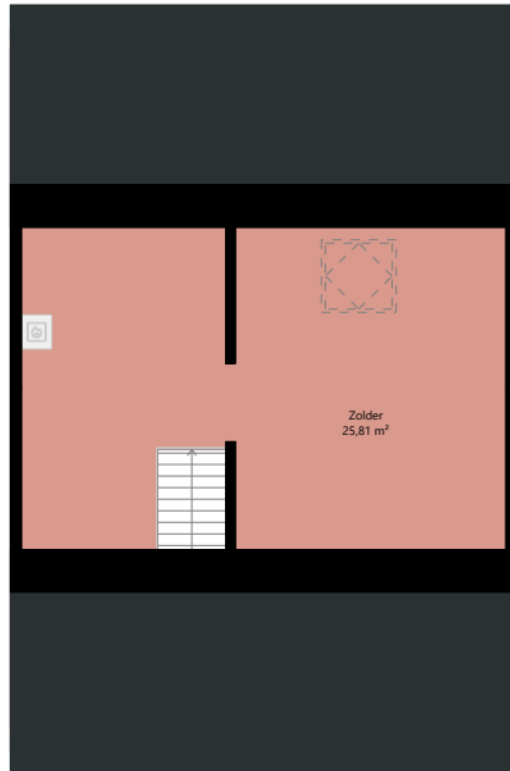

Adres:	Schaepmanstraat 88 9645HG VEENDAM
Verdieping:	Begane grond
Schaal:	1:100
Datum:	21-04-2024
Organisatie:	Stichting Acanthus

Adres:	Schaepmanstraat 88 9645HG VEENDAM
Verdieping:	Eerste verdieping
Schaal:	1:100
Datum:	21-04-2024
Organisatie:	Stichting Acantus