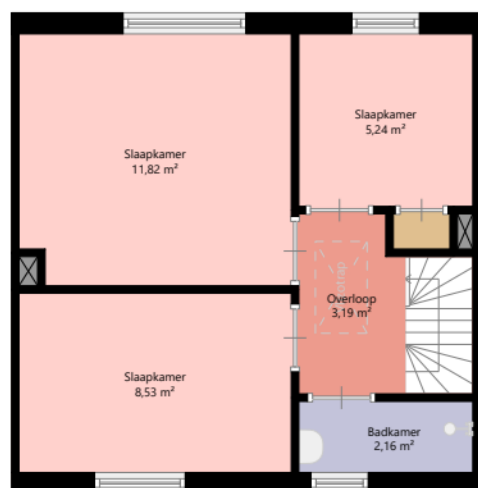

Adres:	Woortmanslaan 4 9648AB WILDERVANK
Verdieping:	Begane grond
Schaal:	1:100
Datum:	21-04-2024
Organisatie:	Stichting Acantus

Adres:	Woortmanslaan 4 9648AB WILDERVANK
Verdieping:	Eerste verdieping
Schaal:	1:100
Datum:	21-04-2024
Organisatie:	Stichting Acantus

Adres:	Woortmanslaan 4 9648AB WILDERVANK
Verdieping:	Tweede verdieping
Schaal:	1:100
Datum:	21-04-2024
Organisatie:	Stichting Acantus