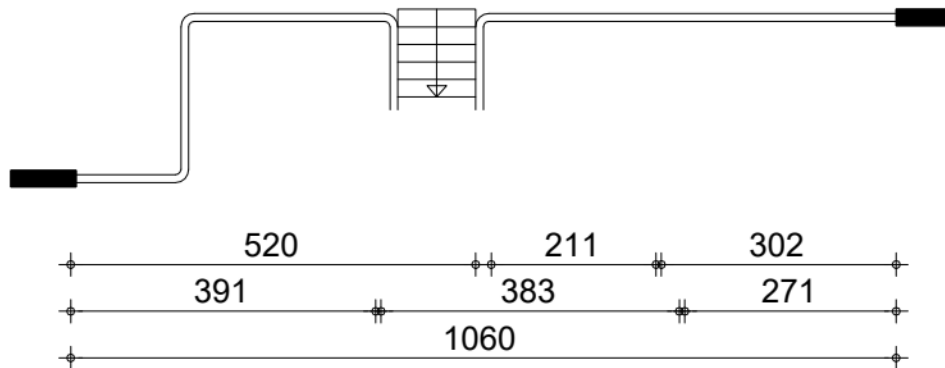

Berging

Aan deze tekening en hoeveelheden kunnen geen rechten worden ontleend.

	Opdrachtgever	Portaal	Aantal	1
	Complex	Complex 4095001	Formaat	A3 lands.
	Adres	Gaasterland 36	Verscaling	1: 140
	Plaats	UTRECHT	Getekend	COENCAD
	Tekening	Alle_plattegronden	Datum	23-10-2025
	Kenmerk	156734		

### Verdieping

Aan deze tekening en hoeveelheden kunnen geen rechten worden ontleend.

	Opdrachtgever	Portaal	Aantal	1
	Complex	Complex 4095001	Formaat	A3 lands.
	Adres	Gaasterland 36	Verscaling	1: 70
	Plaats	UTRECHT	Getekend	COENCAD
	Tekening	Verdieping	Datum	23-10-2025
	Kenmerk	156734		

## Berging

Aan deze tekening en hoeveelheden kunnen geen rechten worden ontleend.

	Opdrachtgever	Portaal	Aantal	1
	Complex	Complex 4095001	Formaat	A3 lands.
	Adres	Gaasterland 36	Verscaling	1: 70
	Plaats	UTRECHT	Getekend	COENCAD
	Tekening	Berging	Datum	23-10-2025
	Kenmerk	156734		