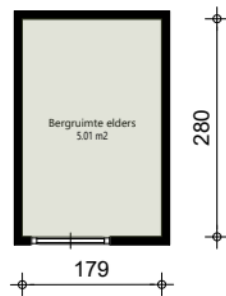

Berging

Aan deze tekening en hoeveelheden kunnen geen rechten worden ontleend.

	Opdrachtgever	Portaal	Aantal	1
	Complex	Complex 4095001	Formaat	A3 lands.
	Adres	Gaasterland 36	Verscaling	1: 140
	Plaats	UTRECHT	Getekend	COENCAD
	Tekening	Alle_plattegronden	Datum	23-10-2025
	Kenmerk	156734		

### Verdieping

Aan deze tekening en hoeveelheden kunnen geen rechten worden ontleend.

	Opdrachtgever	Portaal	Aantal	1
	Complex	Complex 4095001	Formaat	A3 lands.
	Adres	Gaasterland 36	Verscaling	1: 70
	Plaats	UTRECHT	Getekend	COENCAD
	Tekening	Verdieping	Datum	23-10-2025
	Kenmerk	156734		