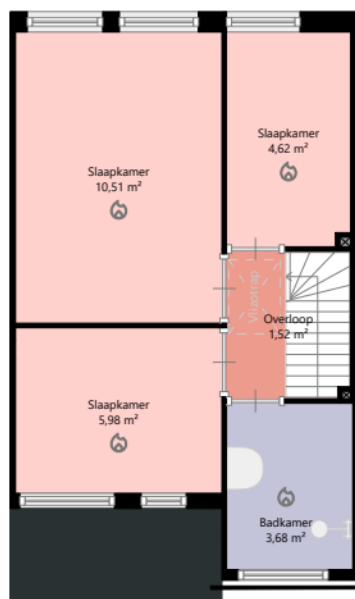

Nijestee i

| | |
|--------------|---------------------------------------|
| Adres: | Laurierstraat 10 9713 RR GRONINGEN |
| Verdieping: | Begane grond |
| Schaal: | 1:100 |
| Datum: | 05-02-2025 |
| Organisatie: | Stichting Nijestee |