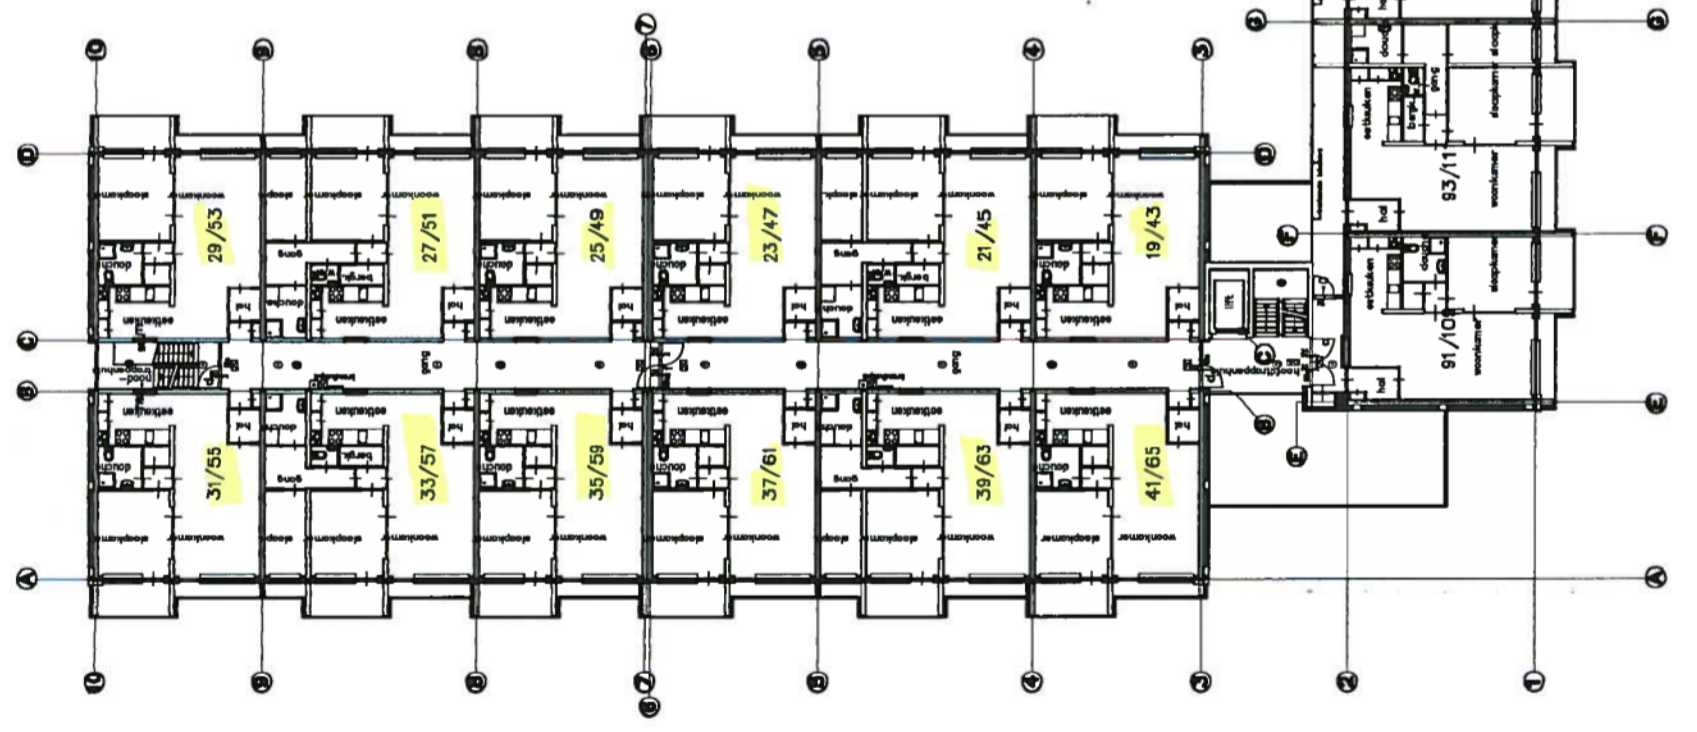

Grote Beer
Melkweg 1-125 c
B-flat

aanbieden aan
De Burcht

1e en 2e verdieping