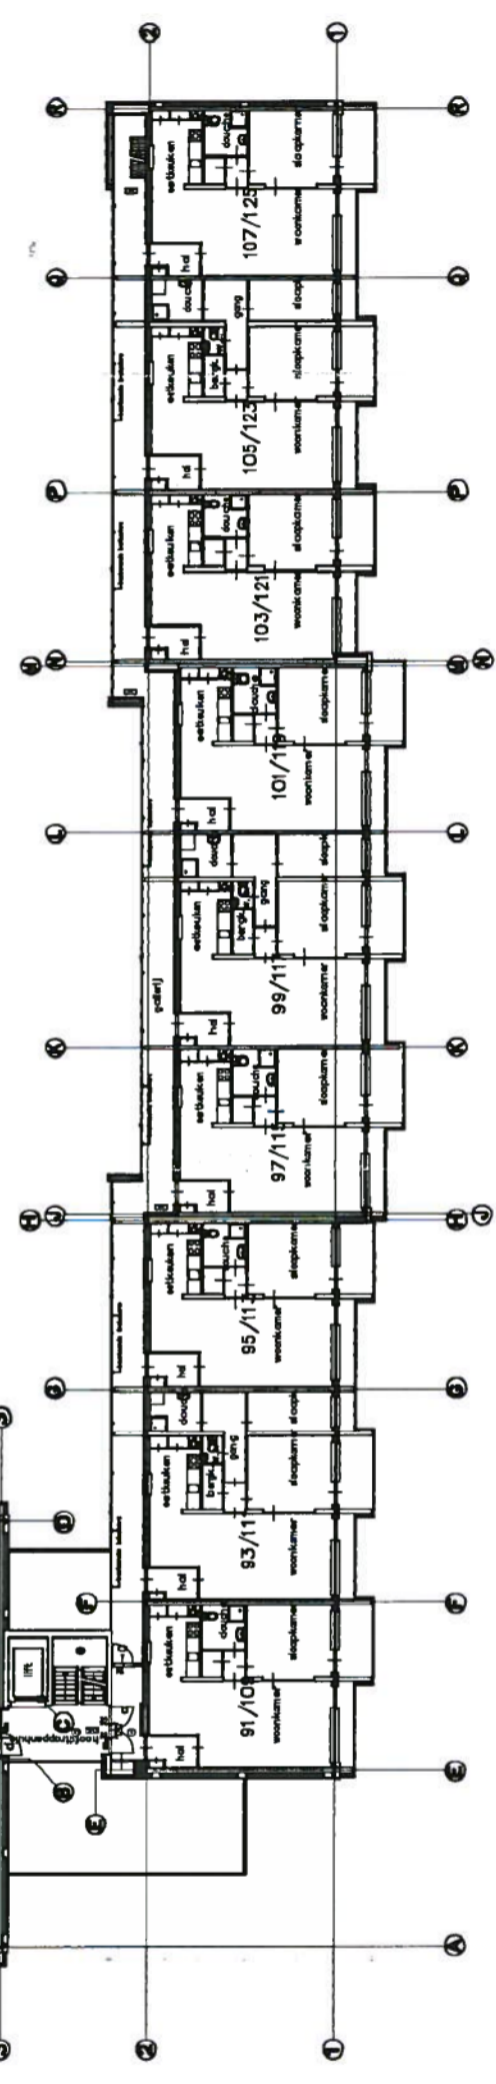

Grote Beer
Melkweg 1-125 c
B-flat

aanbieden aan
De Burcht

1e en 2e verdieping