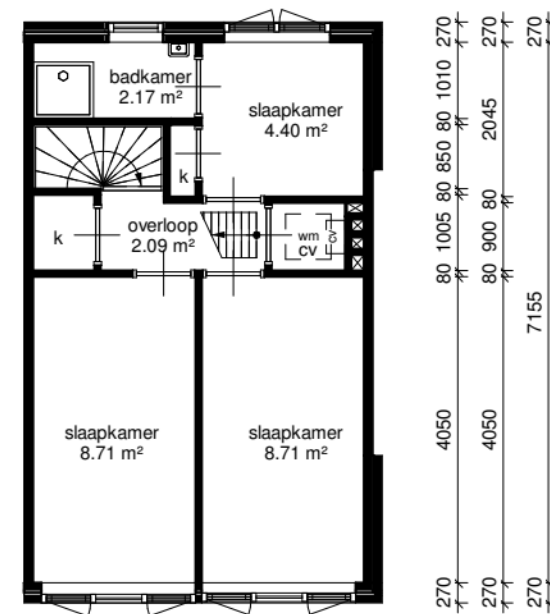

120	815	80	2180	80	1225	240
120	2150	80	2150			240
120			4380			240

eerste verdieping

Adres	: Giessenmondestraat 56		
Postcode	: 3312NJ DORDRECHT		
Complexnummer	: 414		
Complexnaam	: Eemkerkstraat eo		
Woningtype	: Woningtype A2	Schaal	: 1:100
Datum	: 1/20/2026	Formaat	: A4