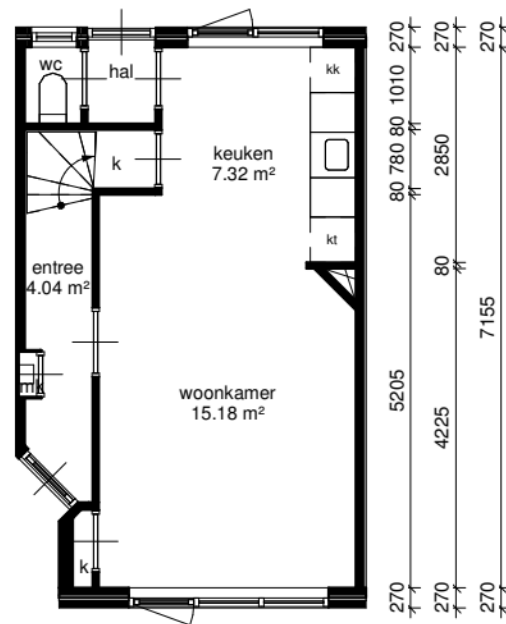

120	750	80	900	80	2570	135
120	900	80			3400	135
120			4380			135

begane grond