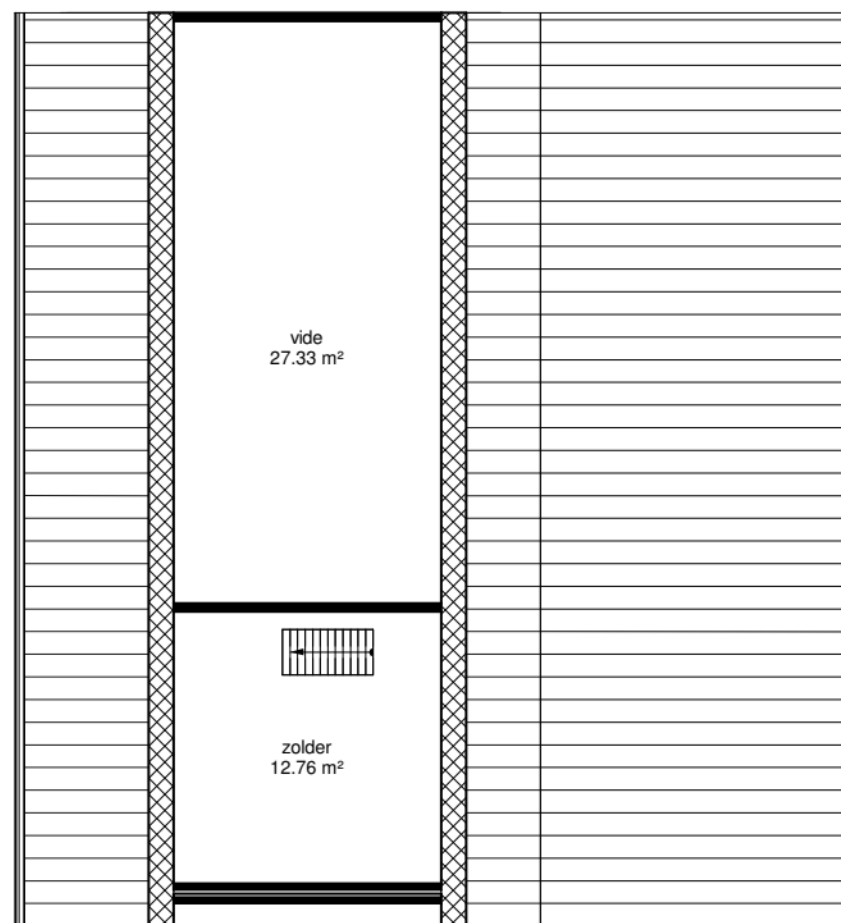

Adres	: Troelstraweg 253		
Postcode	: 3317TE DORDRECHT		
Complexnummer	: 417		
Complexnaam	: Troelstraweg eo		
Woningtype	: Woningtype H	Schaal	: 1:100
Datum	: 11/1/2025	Formaat	: A4