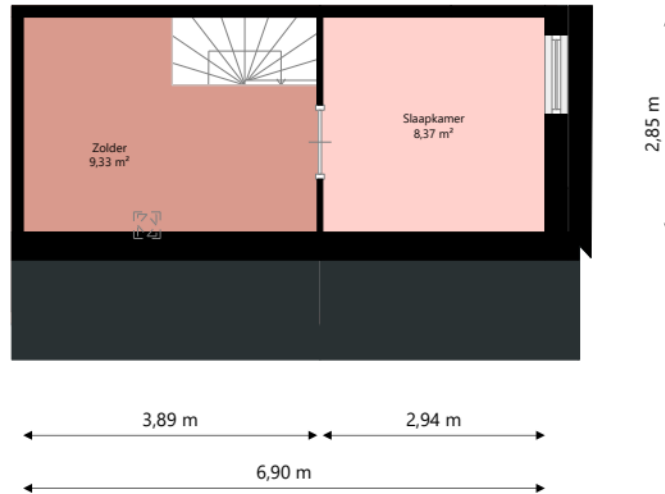

| | |
|--------------|---------------------------------|
| Adres: | R Vegtstraat 7 9686MA BEERTA |
| Verdieping: | Begane grond |
| Schaal: | 1:100 |
| Datum: | 21-04-2024 |
| Organisatie: | Stichting Acantus |

| | |
|--------------|---------------------------------|
| Adres: | R Vegtstraat 7 9686MA BEERTA |
| Verdieping: | Eerste verdieping |
| Schaal: | 1:100 |
| Datum: | 21-04-2024 |
| Organisatie: | Stichting Acantus |