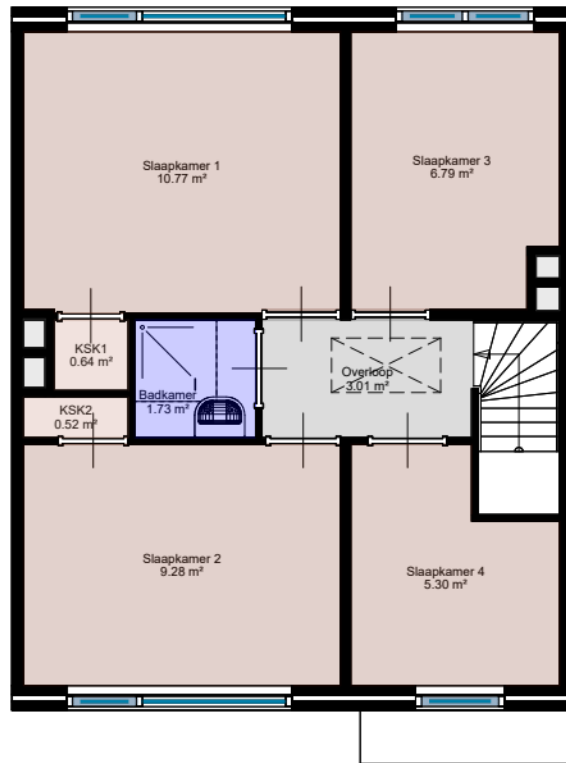

Begane_grond

	Opdrachtgever	Woningstichting Barneveld	<small>Symbolenset "Plattegrond"</small>	
	Complex	Complex 190	Aantal	1
	Adres	Staringstraat 6	Formaat	A3 lands.
	Plaats	BARNEVELD	Verscaling	1: 60
	Tekening	Begane_grond	Getekend	COENCAD
	Kenmerk	80219000286	Datum	13-04-2022
	<small>Aan deze tekening en hoeveelheden kunnen geen rechten worden ontleend.</small>			

Verdieping_1e

	Opdrachtgever	Woningstichting Barneveld	<small>Symbolenset "Plattegrond"</small>	
	Complex	Complex 190	Aantal	1
	Adres	Staringstraat 6	Formaat	A3 lands.
	Plaats	BARNEVELD	Verscaling	1: 60
	Tekening	Verdieping_1e	Getekend	COENCAD
	Kenmerk	80219000286	Datum	13-04-2022
	<small>Aan deze tekening en hoeveelheden kunnen geen rechten worden ontleend.</small>			