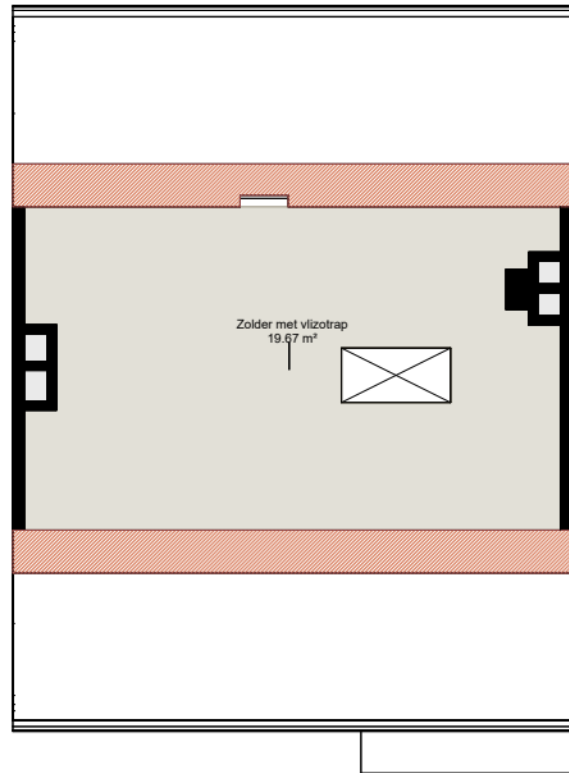

Begane_grond

	Opdrachtgever	Woningstichting Barneveld	<small>Symbolenset "Plattegrond"</small>	
	Complex	Complex 190	Aantal	1
	Adres	Staringstraat 6	Formaat	A3 lands.
	Plaats	BARNEVELD	Verscaling	1: 60
	Tekening	Begane_grond	Getekend	COENCAD
	Kenmerk	80219000286	Datum	13-04-2022
	<small>Aan deze tekening en hoeveelheden kunnen geen rechten worden ontleend.</small>			

Verdieping_1e

	Opdrachtgever	Woningstichting Barneveld	<small>Symbolenset "Plattegrond"</small>	
	Complex	Complex 190	Aantal	1
	Adres	Staringstraat 6	Formaat	A3 lands.
	Plaats	BARNEVELD	Verscaling	1: 60
	Tekening	Verdieping_1e	Getekend	COENCAD
	Kenmerk	80219000286	Datum	13-04-2022
	<small>Aan deze tekening en hoeveelheden kunnen geen rechten worden ontleend.</small>			