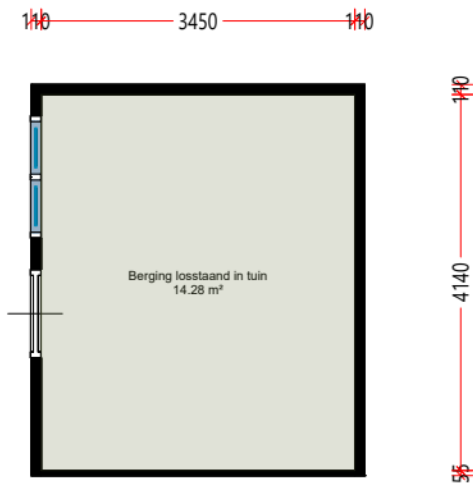

Berging

	Opdrachtgever	Woningstichting Barneveld	Symbolenset "Plattegrond"		
	Complex	Complex 190	Aantal	1	
	Adres	Staringstraat 6	Formaat	A3 lands.	
	Plaats	BARNEVELD	Verscaling	1: 60	
	Tekening	Berging	Getekend	COENCAD	
	Kenmerk	80219000286	Datum	13-04-2022	
	Aan deze tekening en hoeveelheden kunnen geen rechten worden ontleend.