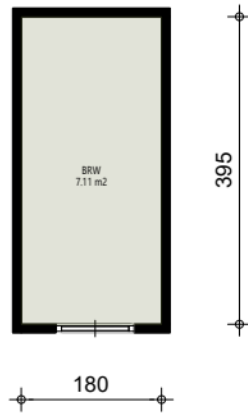

## Verdieping

Aan deze tekening en hoeveelheden kunnen geen rechten worden ontleend.

	Opdrachtgever	Portaal	Aantal	1
	Complex	Complex 2191100	Formaat	A3 lands.
	Adres	Weegbreestraat 505	Verscaling	1: 70
	Plaats	SOEST	Getekend	COENCAD
	Tekening	Verdieping	Datum	16-01-2026
	Kenmerk	127953		

Berging

Aan deze tekening en hoeveelheden kunnen geen rechten worden ontleend.

vivare

Opdrachtgever	Portaal	Aantal	1
Complex	Complex 2191100	Formaat	A3 lands.
Adres	Weegbreestraat 505	Verscaling	1: 70
Plaats	SOEST	Getekend	COENCAD
Tekening	Berging	Datum	16-01-2026
Kenmerk	127953		