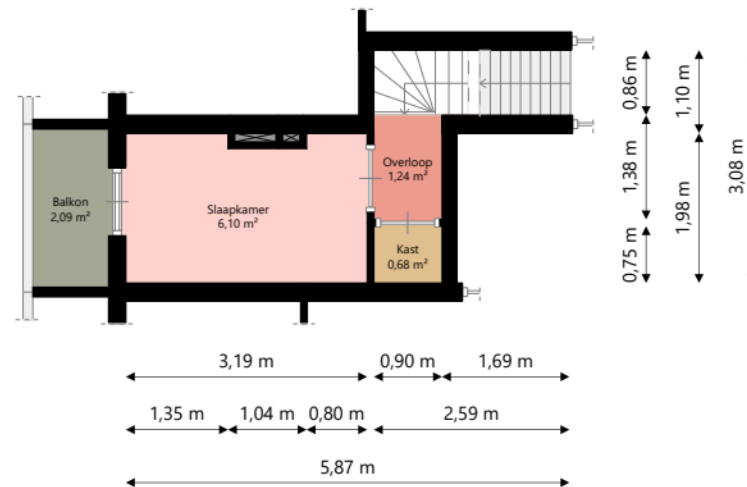

Nijestee i

Adres: Lindenlaan 29
9713 PD GRONINGEN

Verdieping: Begane grond

Schaal: 1:100

Datum: 04-03-2026

Organisatie: Stichting Nijestee

Nijestee i

Adres: Lindenlaan 29
9713 PD GRONINGEN

Verdieping: Eerste verdieping

Schaal: 1:100

Datum: 04-03-2026

Organisatie: Stichting Nijestee