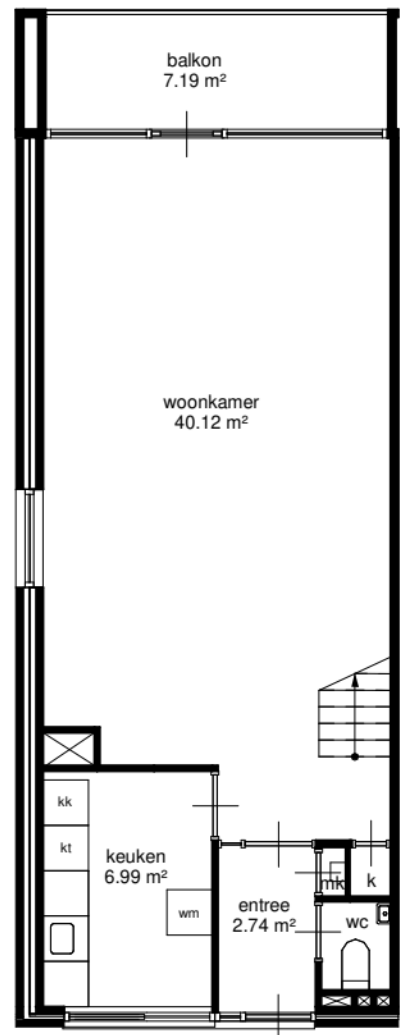

Adres	: Sandelingen 16		
Postcode	: 3332KK ZWIJNDRECHT		
Complexnummer	: 108		
Complexnaam	: Heyenlande eo		
Woningtype	: Woningtype A7sp	Schaal	: 1:100
Datum	: 13/03/2023	Formaat	: A4