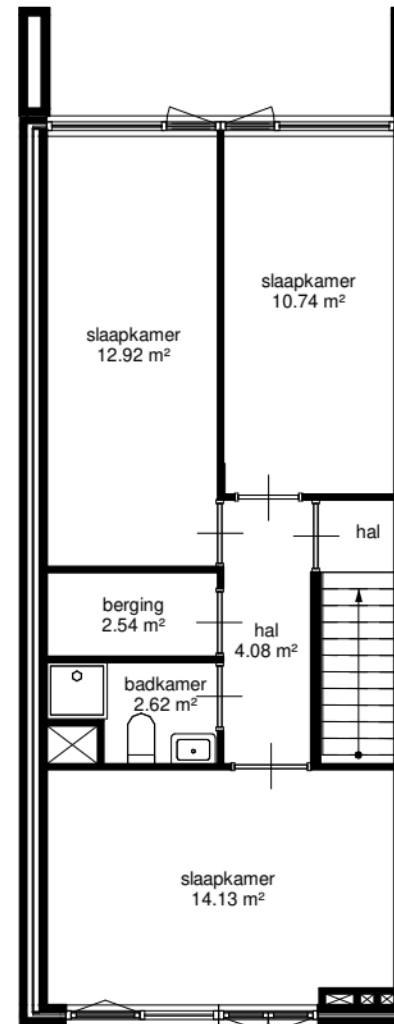

Adres	: Sandelingen 16		
Postcode	: 3332KK ZWIJNDRECHT		
Complexnummer	: 108		
Complexnaam	: Heyenlande eo		
Woningtype	: Woningtype A7sp	Schaal	: 1:100
Datum	: 13/03/2023	Formaat	: A4