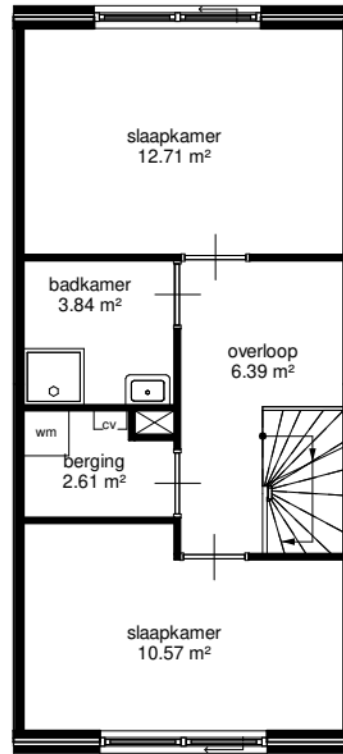

133 1400 70 530 70 2165 133
133 2000 70 2165 133
133 4235 133

eerste verdieping