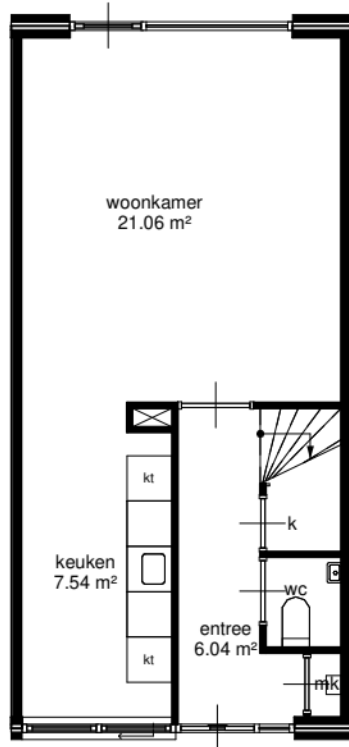

100 2200 50

100
2100
100

133 1400 70 70 2165 133
133 2000 70 2165 133
133 4235 133

begane grond