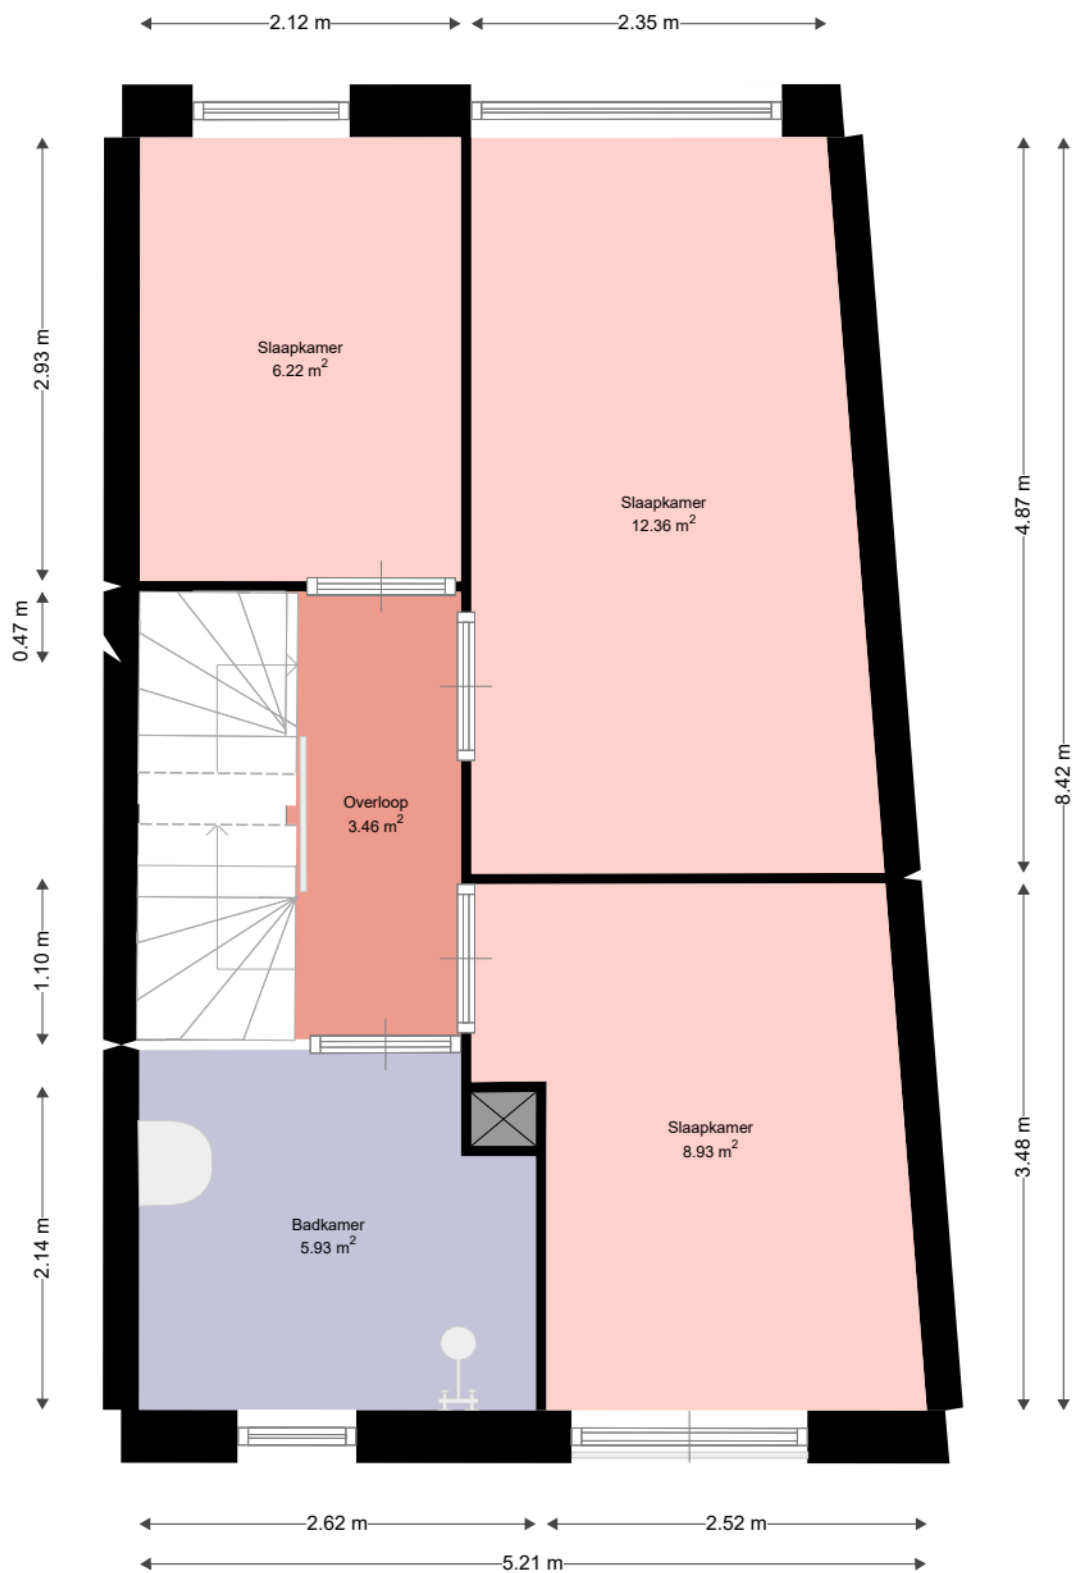

**WOON
KRACHT
10**

Adres: Haven 40
2951GC ALBLASSERDAM

Verdieping: Begane grond
Schaal: 1:50
Datum: 11-08-2022

Organisatie: Woonkracht10

WOON
KRACHT
10

Adres: Haven 40
2951GC ALBLASSERDAM

Verdieping: Eerste verdieping

Schaal: 1:50

Datum: 11-08-2022

Organisatie: Woonkracht10

WOON
KRACHT
10

Adres: Haven 40
2951GC ALBLASSERDAM

Verdieping: Tweede verdieping

Schaal: 1:50

Datum: 11-08-2022