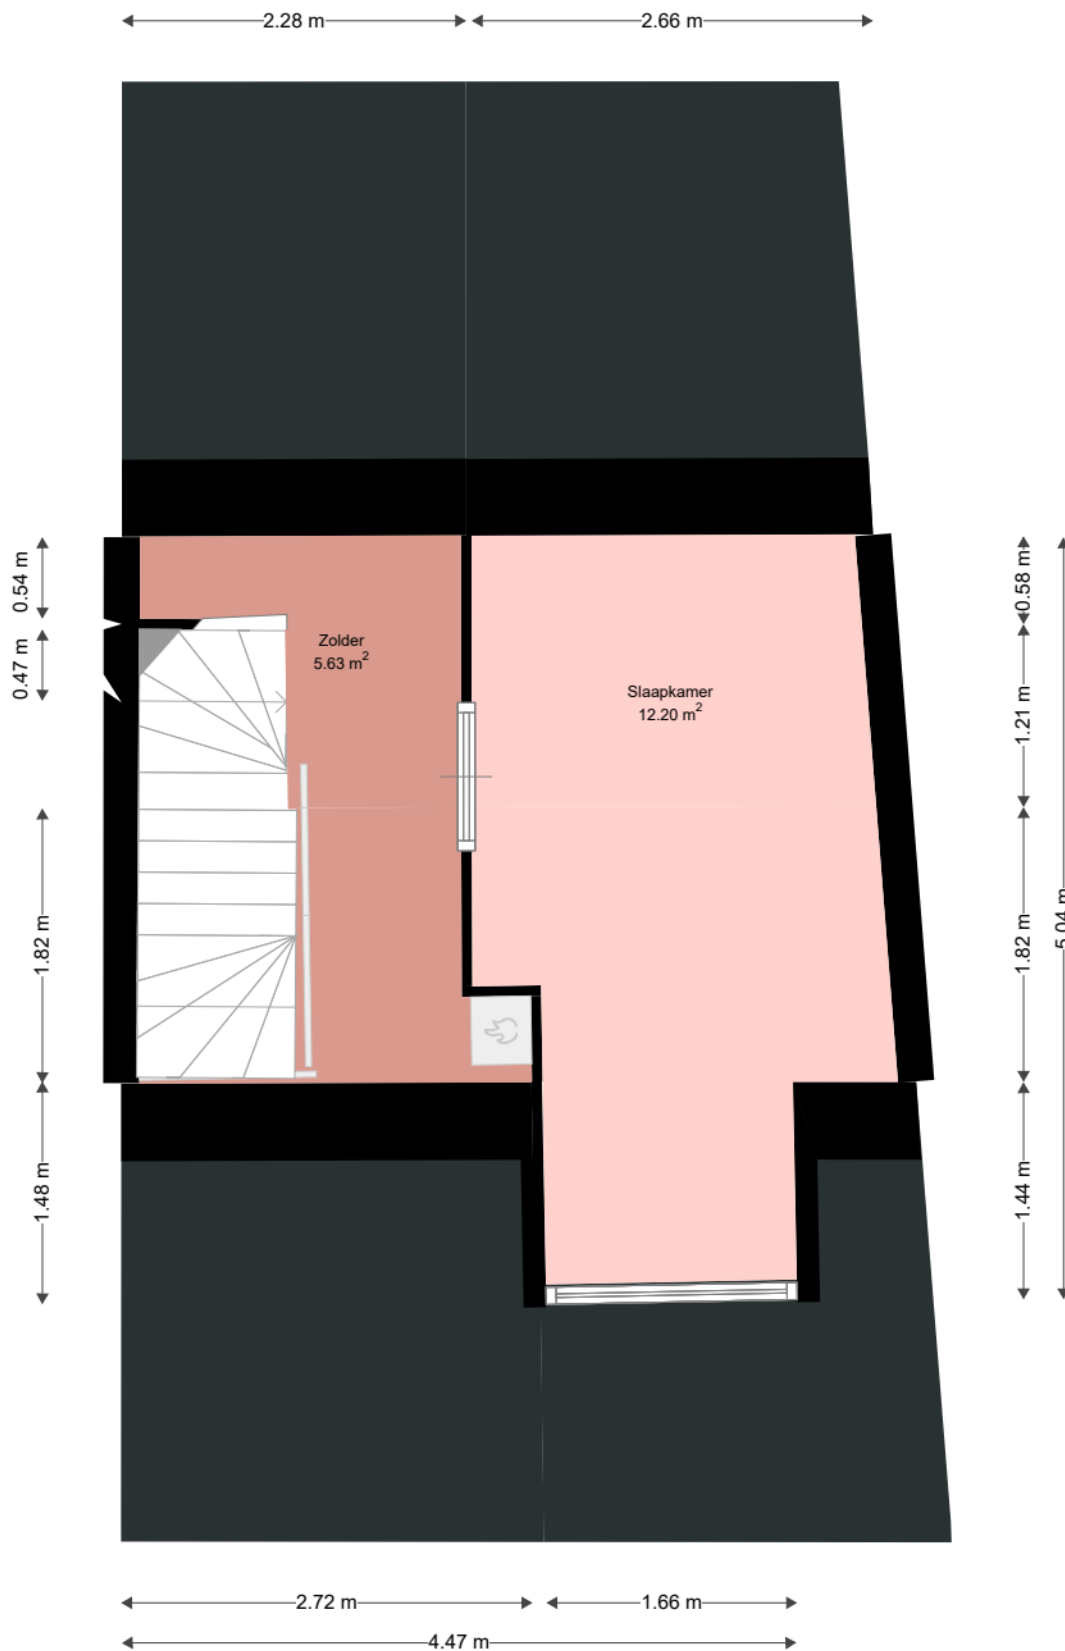

**WOON
KRACHT
10**

Adres: Haven 40
2951GC ALBLASSERDAM

Verdieping: Begane grond
Schaal: 1:50
Datum: 11-08-2022

Organisatie: Woonkracht10

WOON
KRACHT
10

Adres: Haven 40
2951GC ALBLASSERDAM

Verdieping: Eerste verdieping

Schaal: 1:50

Datum: 11-08-2022

Organisatie: Woonkracht10

WOON
KRACHT
10

Adres: Haven 40
2951GC ALBLASSERDAM

Verdieping: Tweede verdieping

Schaal: 1:50

Datum: 11-08-2022