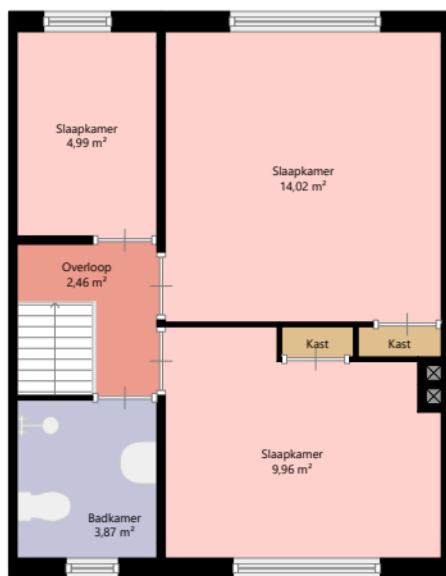

Adres: Van Zomerendaan 36
4205 CT GORINCHEM

Verdieping: Begane grond

Schaal: 1:100

Datum: 06-01-2026

Organisatie: Stichting Poort6

Adres: Van Zomerenaan 36
4205 CT GORINCHEM

Verdieping: Eerste verdieping

Schaal: 1:100