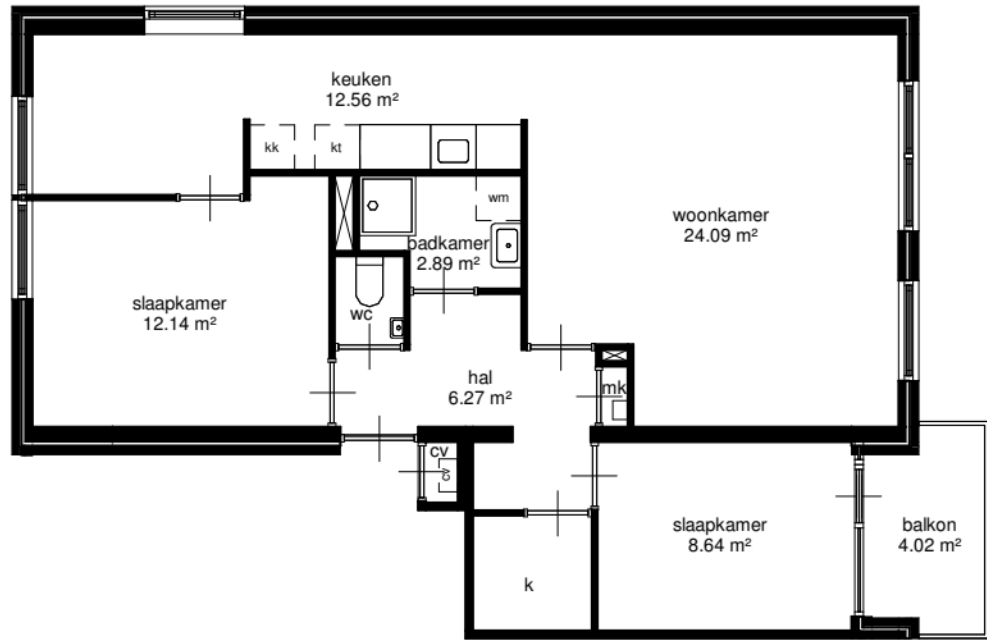

35 2630 384

70 1596 100

begane grond

370 2130 370 370 70 1800 70 1500 70 5200 3000 70 1760 70 200 5200 370 2330 70 905 200 200 7900 100 1525 100 2500 100 370

270 2800 70 3600 70 4920 270
270 3930 250 70 70 2150 70 4920 270
270 5105 425 100 200 1575 70 3365 270 270
270 11460 270

eerste verdieping

Adres	: Kleine Spuistraat 29		
Postcode	: 3311VJ DORDRECHT		
Complexnummer	: 319		
Complexnaam	: Boogjes e.o.		
Woningtype	: Woningtype R	Schaal	: 1 : 100
Datum	: 10/09/2025	Formaat	: A4