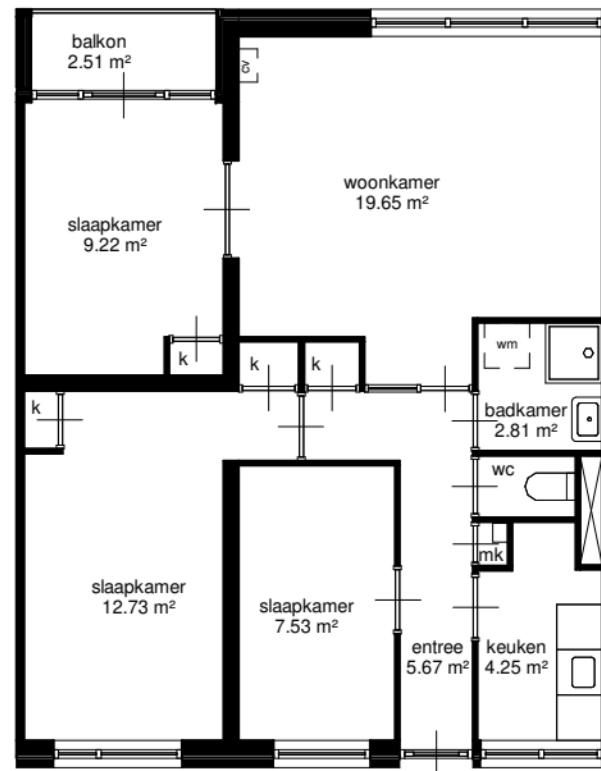

begane grond

eerste verdieping

Adres	: Tesselschadestraat 62		
Postcode	: 3341TGHendrik-Ido-Ambacht		
Complexnummer	: 219		
Complexnaam	: Tesselschadestraat complex		
Woningtype	: Woningtype A1	Schaal	: 1:100
Datum	: 21/02/2023	Formaat	: A4
<small>Alle maten zijn onder voorbehoud en aan deze tekening kunt u geen rechten ontleenen.</small>			