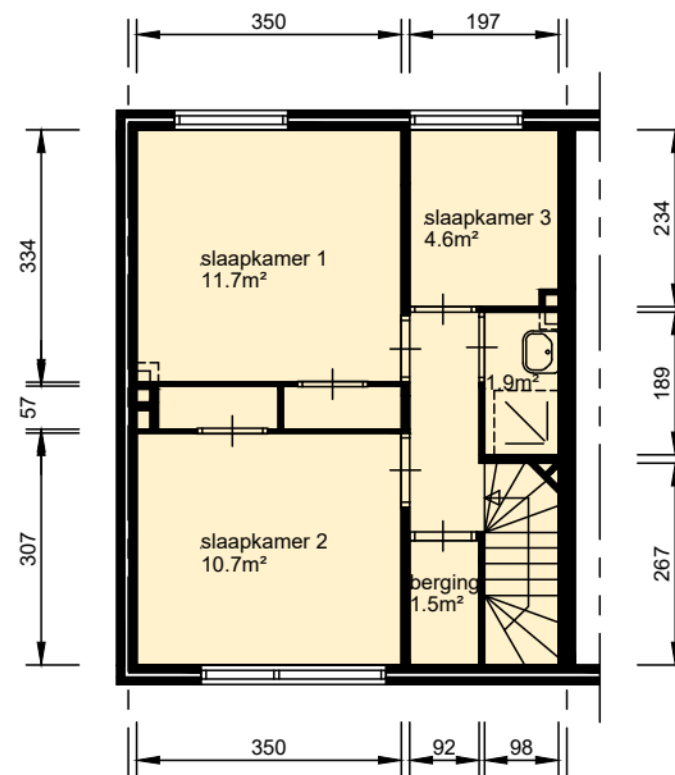

begane grond

gebruiksoppervlak woonfunctie 79.21m²

verdieping

Aan deze tekeningen kunnen geen rechten worden ontleend. De maten kunnen in werkelijkheid afwijken.

Plaats:
Utrecht

Straat:
Margaretha van Parmadreef 67

Bestandsnaam
HBV0_0298_30280009860_GBO.dwg
Complex
0298

Datum:
02-09-2008
13-01-2026

woonin