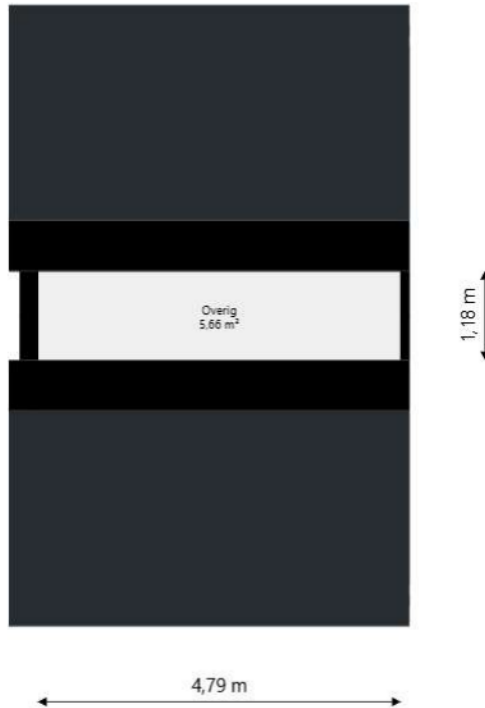

**WOON**  
KRACHT  
10

Adres:	Willem de Zwijgerlaan 30 2951XX ALBLASSERDAM
Verdieping:	Begane grond
Schaal:	1:100
Datum:	10-09-2024
Organisatie:	Stichting Woonkracht10

**WOON**  
KRACHT  
10

Adres:	Willem de Zwijgerlaan 30 2951XX ALBLASSERDAM
Verdieping:	Eerste verdieping
Schaal:	1:100
Datum:	10-09-2024
Organisatie:	Stichting Woonkracht10

**WOON**  
KRACHT  
10

Adres:	Willem de Zwijgerlaan 30 2951XX ALBLASSERDAM
Verdieping:	Tweede verdieping
Schaal:	1:100
Datum:	10-09-2024
Organisatie:	Stichting Woonkracht10