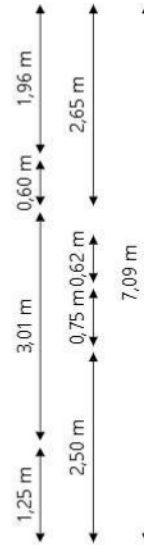

**WOON**  
KRACHT  
10

Adres:	Willem de Zwijgerlaan 30 2951XX ALBLASSERDAM
Verdieping:	Begane grond
Schaal:	1:100
Datum:	10-09-2024
Organisatie:	Stichting Woonkracht10

**WOON**  
KRACHT  
10

Adres:	Willem de Zwijgerlaan 30 2951XX ALBLASSERDAM
Verdieping:	Eerste verdieping
Schaal:	1:100
Datum:	10-09-2024
Organisatie:	Stichting Woonkracht10

**WOON**  
KRACHT  
10

Adres:	Willem de Zwijgerlaan 30 2951XX ALBLASSERDAM
Verdieping:	Tweede verdieping
Schaal:	1:100
Datum:	10-09-2024
Organisatie:	Stichting Woonkracht10