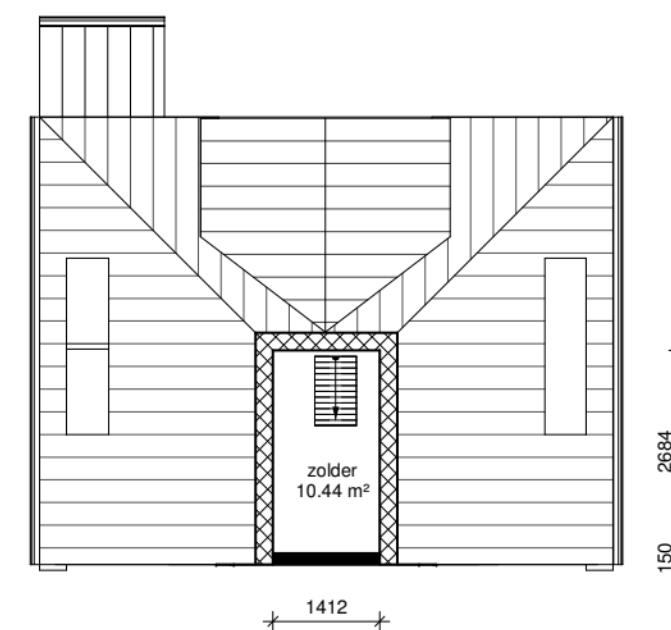

tweede verdieping

Adres	: 3 Willem Marisstraat		
Postcode	: 3314VT DORDRECHT		
Complexnummer	: 381		
Complexnaam	: Mauvebuurt		
Woningtype	: WoningtypeB6	Schaal	: 1:100
Datum	: 03/07/2026	Formaat	: A3