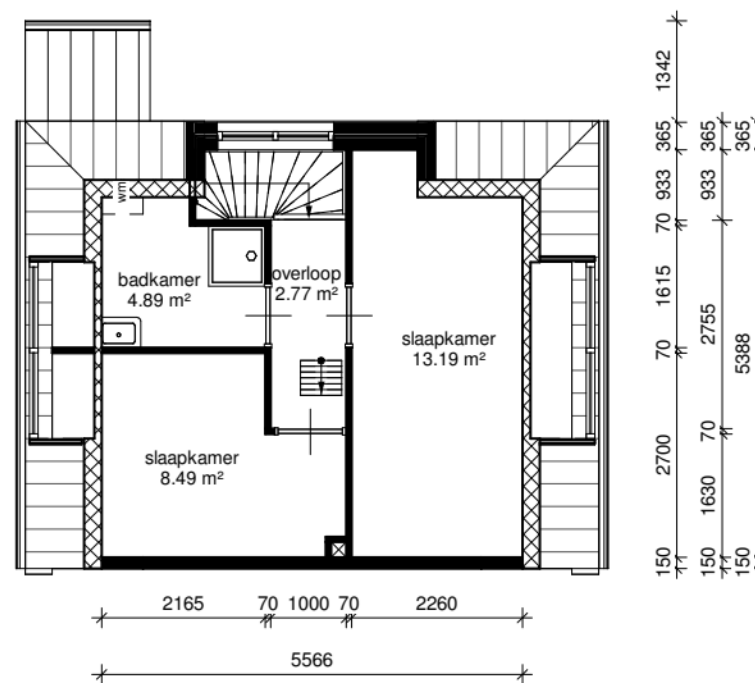

eerste verdieping