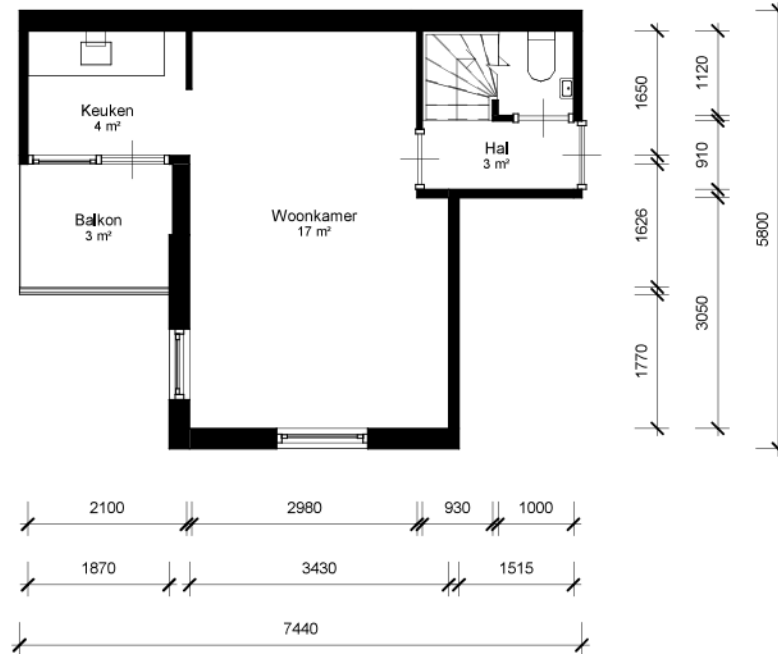

LEGENDA

	= kast
	= meterkast
	= deur
	= entree deur
	= keukenblok
	= wastafel / fontein
	= toilet
	= douche
	= bad
	= opstelplaats kooktoestel
	= opstelplaats koelkast
	= opstelplaats wasmachine
	= opstelplaats wasdroger
	= cv ketel
	= boiler
	= mechanische ventilatie

Adres: Herenweg 100

Plaats: Ankeveen

Complex nummer: 17071

Verdieping: 01 Eerste verdieping

Schaal: 1 : 100

VHE-NR: 1707102002

Datum: 17-01-2023

Format: A4

Luxs B.V.

Woningtype: 17071_WoningtypeB

LET OP: Aan deze tekening kunnen geen rechten worden ontleend.

LEGENDA

-  = kast
-  = meterkast
-  = deur
-  = entree deur
-  = keukenblok
-  = wastafel / fontein
-  = toilet
-  = douche
-  = bad
-  = opstelplaats kooktoestel
-  = opstelplaats koelkast
-  = opstelplaats wasmachine
-  = opstelplaats wasdroger
-  = cv ketel
-  = boiler
-  = mechanische ventilatie