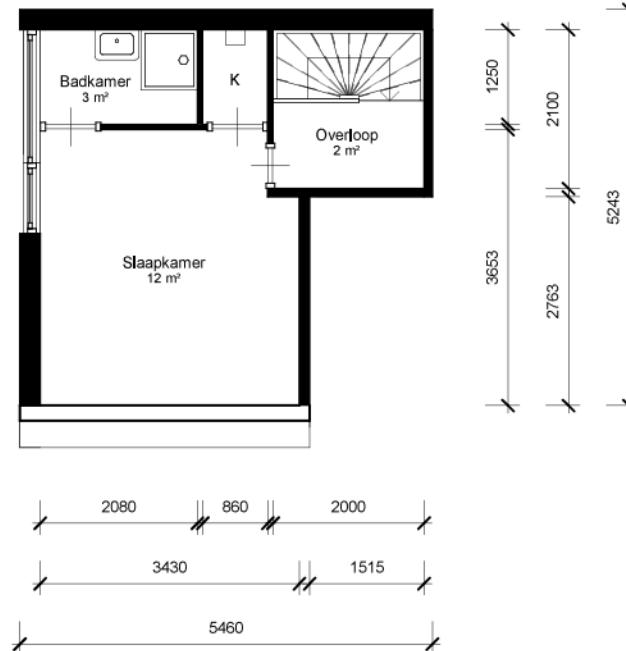

LEGENDA

	= kast
	= meterkast
	= deur
	= entree deur
	= keukenblok
	= wastafel / fontein
	= toilet
	= douche
	= bad
	= opstelplaats kooktoestel
	= opstelplaats koelkast
	= opstelplaats wasmachine
	= opstelplaats wasdroger
	= cv ketel
	= boiler
	= mechanische ventilatie

Adres: Herenweg 100

Plaats: Ankeveen

Complex nummer: 17071

Verdieping: 01 Eerste verdieping

Schaal: 1 : 100

VHE-NR: 1707102002

Datum: 17-01-2023

Format: A4

Luxs B.V.

Woningtype: 17071_WoningtypeB

LET OP: Aan deze tekening kunnen geen rechten worden ontleend.

LEGENDA

-  = kast
-  = meterkast
-  = deur
-  = entree deur
-  = keukenblok
-  = wastafel / fontein
-  = toilet
-  = douche
-  = bad
-  = opstelplaats kooktoestel
-  = opstelplaats koelkast
-  = opstelplaats wasmachine
-  = opstelplaats wasdroger
-  = cv ketel
-  = boiler
-  = mechanische ventilatie