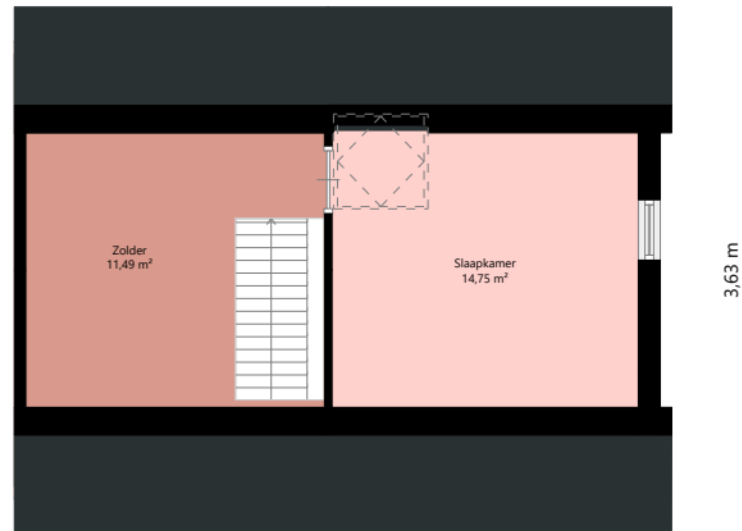

Adres:	Molenstraat 17 9686MD BEERTA
Verdieping:	Begane grond
Schaal:	1:100
Datum:	21-04-2024
Organisatie:	Stichting Acantus

Adres:	Molenstraat 17 9686MD BEERTA
Verdieping:	Eerste verdieping
Schaal:	1:100
Datum:	21-04-2024
Organisatie:	Stichting Acantus