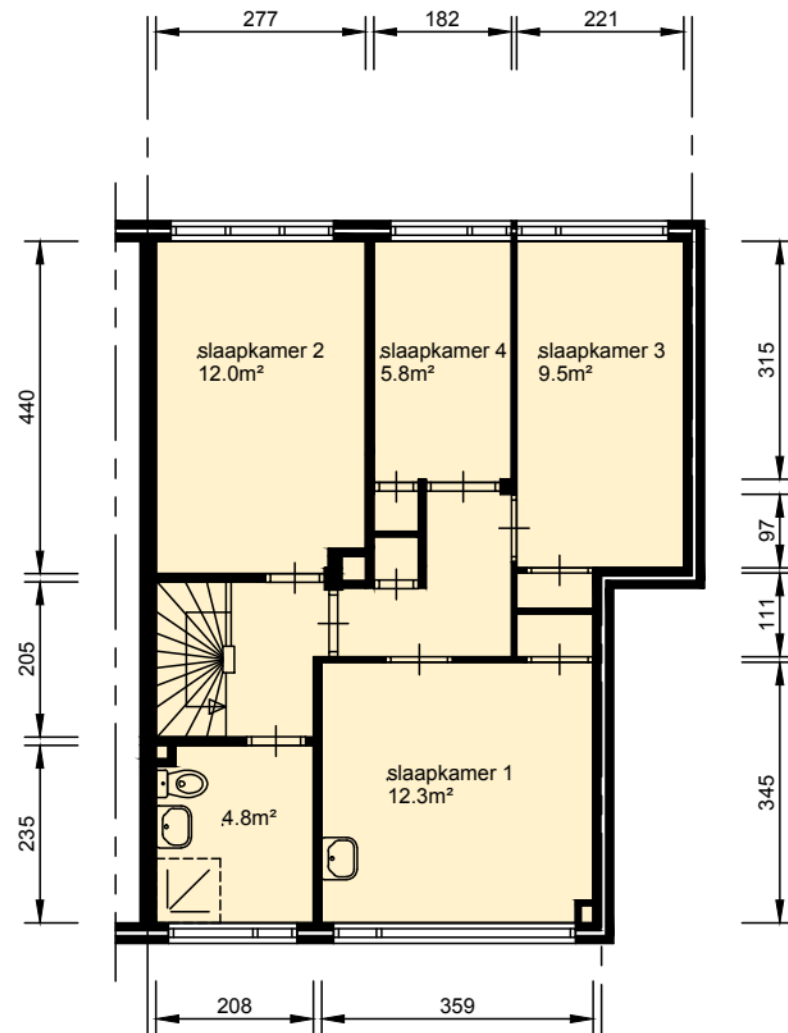

begane grond

gebruiksoppervlak woonfunctie 114.95m<sup>2</sup>

verdieping

Aan deze tekeningen kunnen geen rechten worden ontleend. De maten kunnen in werkelijkheid afwijken.

Plaats:  
Utrecht

Straat:  
Japuradreef