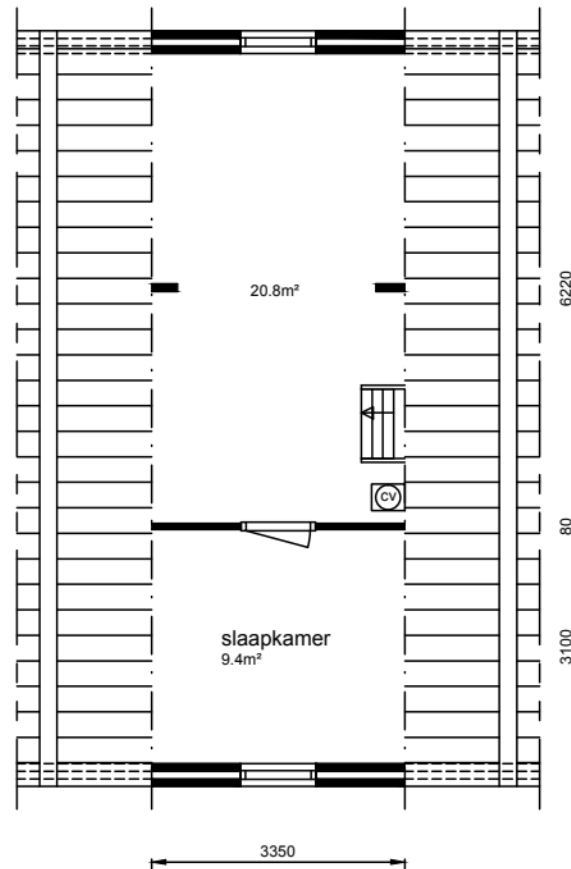

begane grond

verdieping

Aan deze tekeningen kunnen geen rechten worden ontleend. De maten kunnen in werkelijkheid afwijken.

complexnr. 23030	type: A	subtype: TG	straat: Hoefijzer	schaal: 1:100
				datum: 30-05-2008
				bestand: 23030-A-TG