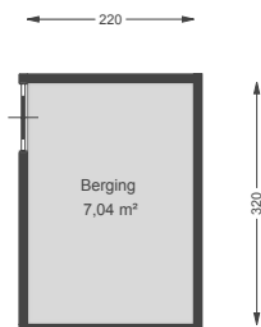

00 Begane grond

Zuidwal 16 3911 KD RHENEN

Datum 09-03-2026
Schaal 1:100
Clustercode FIN1130
OGE Nummer E000414

00 Begane grond - Losstaande berging

Zuidwal 16 3911 KD RHENEN

Datum	09-03-2026
Schaal	1:100
Clustercode	FIN1130
OGE Nummer	E000414