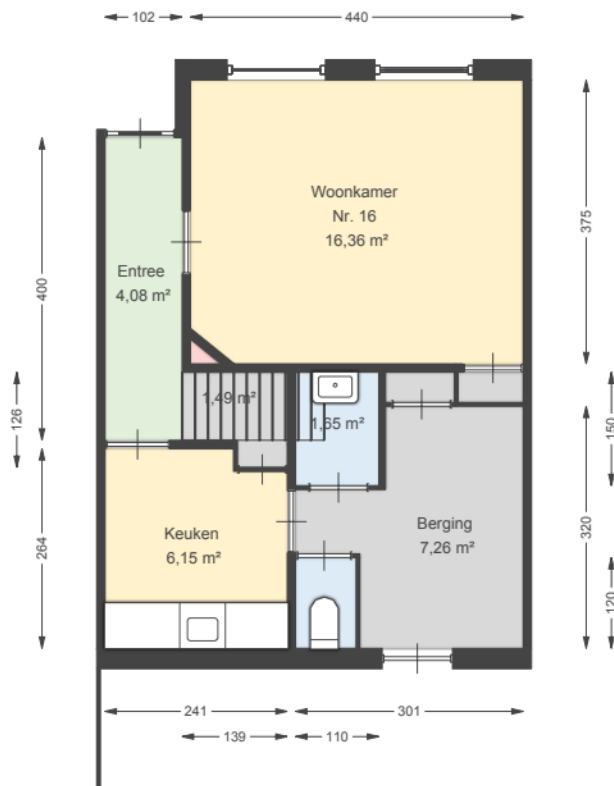

00 Begane grond

Zuidwal 16 3911 KD RHENEN

Datum 09-03-2026
Schaal 1:100
Clustercode FIN1130
OGE Nummer E000414

00 Begane grond - Losstaande berging

Zuidwal 16 3911 KD RHENEN

Datum	09-03-2026
Schaal	1:100
Clustercode	FIN1130
OGE Nummer	E000414

01 Eerste verdieping

Zuidwal 16 3911 KD RHENEN

Datum	09-03-2026
Schaal	1:100
Clustercode	FIN1130
OGE Nummer	E000414

02 Tweede verdieping

Zuidwal 16 3911 KD RHENEN

Datum	09-03-2026
Schaal	1:100
Clustercode	FIN1130
OGE Nummer	E000414