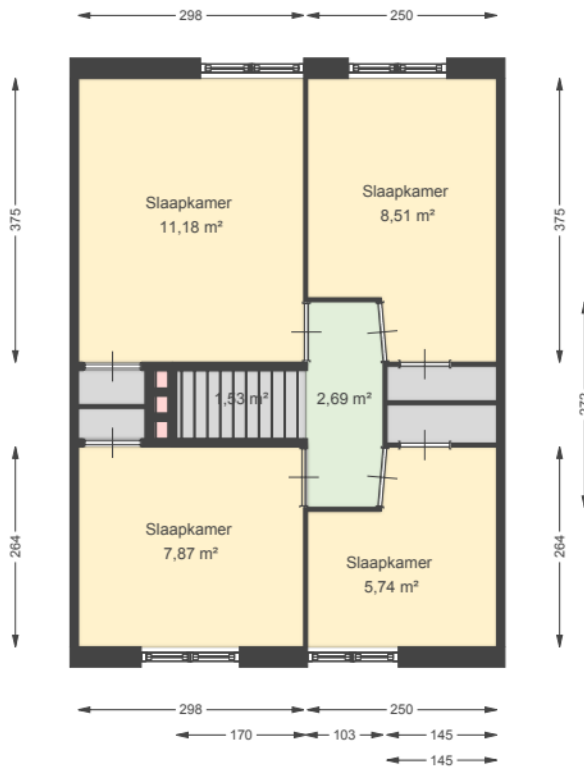

00 Begane grond

Zuidwal 16 3911 KD RHENEN

Datum 09-03-2026
Schaal 1:100
Clustercode FIN1130
OGE Nummer E000414

00 Begane grond - Losstaande berging

Zuidwal 16 3911 KD RHENEN

Datum	09-03-2026
Schaal	1:100
Clustercode	FIN1130
OGE Nummer	E000414

01 Eerste verdieping

Zuidwal 16 3911 KD RHENEN

Datum	09-03-2026
Schaal	1:100
Clustercode	FIN1130
OGE Nummer	E000414

02 Tweede verdieping

Zuidwal 16 3911 KD RHENEN

Datum	09-03-2026
Schaal	1:100
Clustercode	FIN1130
OGE Nummer	E000414