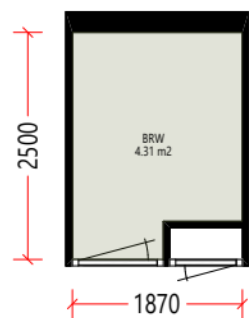

Verdieping_2e

Aan deze tekening en hoeveelheden kunnen geen rechten worden ontleend. Symbolenset "Plattegrond"

	Opdrachtgever	Woonpartners Midden-Holland	Aantal	1
	Complex	Complex 130	Formaat	A3 lands.
	Adres	Zuidplasmaan 541	Verscaling	1: 60
	Plaats	WADDINXVEEN	Getekend	COENCAD
	Tekening	Verdieping_2e	Datum	28-09-2022
	Kenmerk	18613000377		