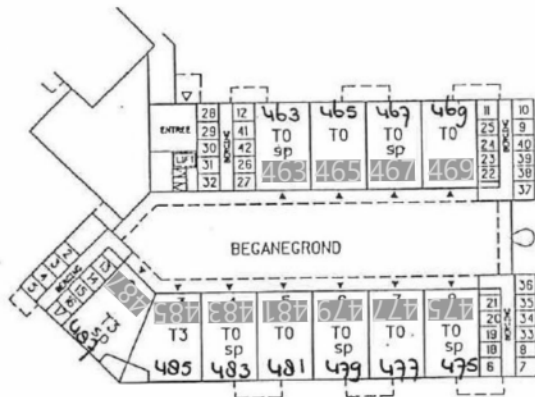

Verdieping_2e

Aan deze tekening en hoeveelheden kunnen geen rechten worden ontleend. Symbolenset "Plattegrond"

	Opdrachtgever	Woonpartners Midden-Holland	Aantal	1
	Complex	Complex 130	Formaat	A3 lands.
	Adres	Zuidplasmaan 541	Verscaling	1: 60
	Plaats	WADDINXVEEN	Getekend	COENCAD
	Tekening	Verdieping_2e	Datum	28-09-2022
	Kenmerk	18613000377		

Berging

	Opdrachtgever	Woonpartners Midden-Holland	Aan deze tekening en hoeveelheden kunnen geen rechten worden ontleend.		Symbolenset "Plattegrond"
	Complex	Complex 130	Aantal	1	
	Adres	Zuidplaslaan 541	Formaat	A3 lands.	
	Plaats	WADDINXVEEN	Verscaling	1: 60	
	Tekening	Berging	Getekend	COENCAD	
	Kenmerk	18613000377	Datum	28-09-2022	