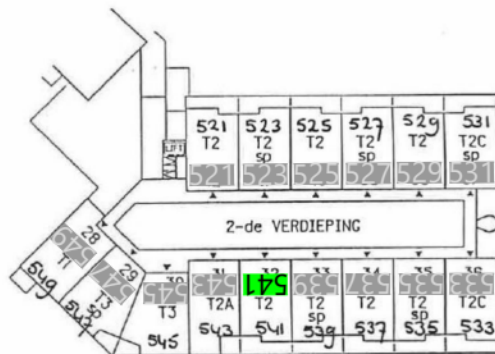

Verdieping_2e

Aan deze tekening en hoeveelheden kunnen geen rechten worden ontleend. Symbolenset "Plattegrond"

	Opdrachtgever	Woonpartners Midden-Holland	Aantal	1
	Complex	Complex 130	Formaat	A3 lands.
	Adres	Zuidplasmaan 541	Verscaling	1: 60
	Plaats	WADDINXVEEN	Getekend	COENCAD
	Tekening	Verdieping_2e	Datum	28-09-2022
	Kenmerk	18613000377		

Berging

	Opdrachtgever	Woonpartners Midden-Holland	Aan deze tekening en hoeveelheden kunnen geen rechten worden ontleend.		Symbolenset "Plattegrond"
	Complex	Complex 130	Aantal	1	
	Adres	Zuidplaslaan 541	Formaat	A3 lands.	
	Plaats	WADDINXVEEN	Verscaling	1: 60	
	Tekening	Berging	Getekend	COENCAD	
	Kenmerk	18613000377	Datum	28-09-2022	