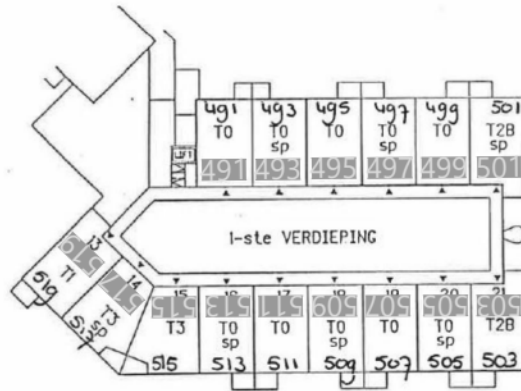

Verdieping_2e

Aan deze tekening en hoeveelheden kunnen geen rechten worden ontleend. Symbolenset "Plattegrond"

	Opdrachtgever	Woonpartners Midden-Holland	Aantal	1
	Complex	Complex 130	Formaat	A3 lands.
	Adres	Zuidplasmaan 541	Verscaling	1: 60
	Plaats	WADDINXVEEN	Getekend	COENCAD
	Tekening	Verdieping_2e	Datum	28-09-2022
	Kenmerk	18613000377		

Berging

	Opdrachtgever	Woonpartners Midden-Holland	Aan deze tekening en hoeveelheden kunnen geen rechten worden ontleend.		Symbolenset "Plattegrond"
	Complex	Complex 130	Aantal	1	
	Adres	Zuidplaslaan 541	Formaat	A3 lands.	
	Plaats	WADDINXVEEN	Verscaling	1: 60	
	Tekening	Berging	Getekend	COENCAD	
	Kenmerk	18613000377	Datum	28-09-2022	

Zuidplasmaan

Aan deze tekening en hoeveelheden kunnen geen rechten worden ontleend. Symbolenset "WWS ZW"

Opdrachtgever	Woonpartners Midden-Holland	Aantal	1
Complex	Complex 130	Formaat	A3 lands.
Adres		Verscaling	1:
Plaats	WADDINXVEEN	Getekend	COENCAD
Tekening	Situatie	Datum	28-09-2022
Kenmerk			