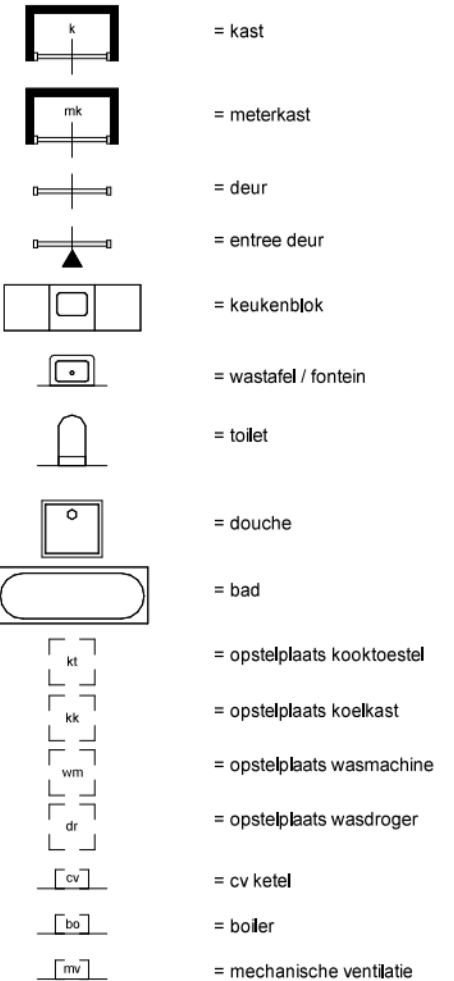

LEGENDA

- = kast
- = meterkast
- = deur
- = entree deur
- = keukenblok
- = wastafel / fontein
- = toilet
- = douche
- = bad
- = opstelplaats kooktoestel
- = opstelplaats koelkast
- = opstelplaats wasmachine
- = opstelplaats wasdroger
- = cv ketel
- = boiler
- = mechanische ventilatie

Adres: Kloosterlaan 3 14

Plaats: Hilversum

Complex nummer: 12230

Verdieping: 01 Eerste verdieping

Schaal: 1 : 100

VHE-NR: 1223001043

Datum: 08-06-2023

Format: A4

Luxs B.V.

Woningtype: 12230_WoningtypeD2sp

LET OP: Aan deze tekening kunnen geen rechten worden ontleend.

LEGENDA

Adres: Kloosterlaan 3 14

Plaats: Hilversum

Complex nummer: 12230

Verdieping: 02 Tweede verdieping