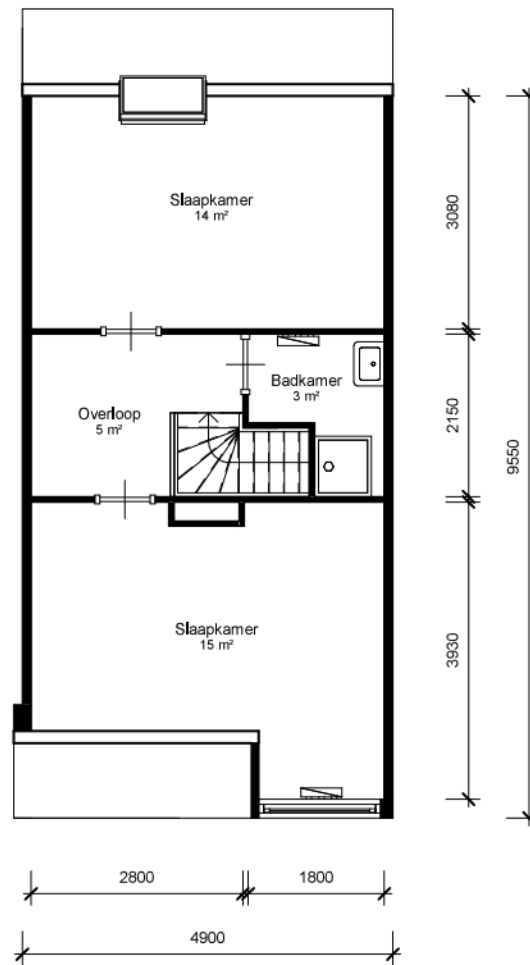

LEGENDA

- = kast
- = meterkast
- = deur
- = entree deur
- = keukenblok
- = wastafel / fontein
- = toilet
- = douche
- = bad
- = opstelplaats kooktoestel
- = opstelplaats koelkast
- = opstelplaats wasmachine
- = opstelplaats wasdroger
- = cv ketel
- = boiler
- = mechanische ventilatie

Adres: Kloosterlaan 3 14

Plaats: Hilversum

Complex nummer: 12230

Verdieping: 01 Eerste verdieping

Schaal: 1 : 100

VHE-NR: 1223001043

Datum: 08-06-2023

Format: A4

Luxs B.V.

Woningtype: 12230_WoningtypeD2sp

LET OP: Aan deze tekening kunnen geen rechten worden ontleend.

LEGENDA

Adres: Kloosterlaan 3 14

Plaats: Hilversum

Complex nummer: 12230

Verdieping: 02 Tweede verdieping

Schaal: 1 : 100

VHE-NR: 1223001043

Datum: 08-06-2023

Format: A4

Luxs B.V.

Woningtype: 12230_WoningtypeD2sp

LET OP: Aan deze tekening kunnen geen rechten worden ontleend.