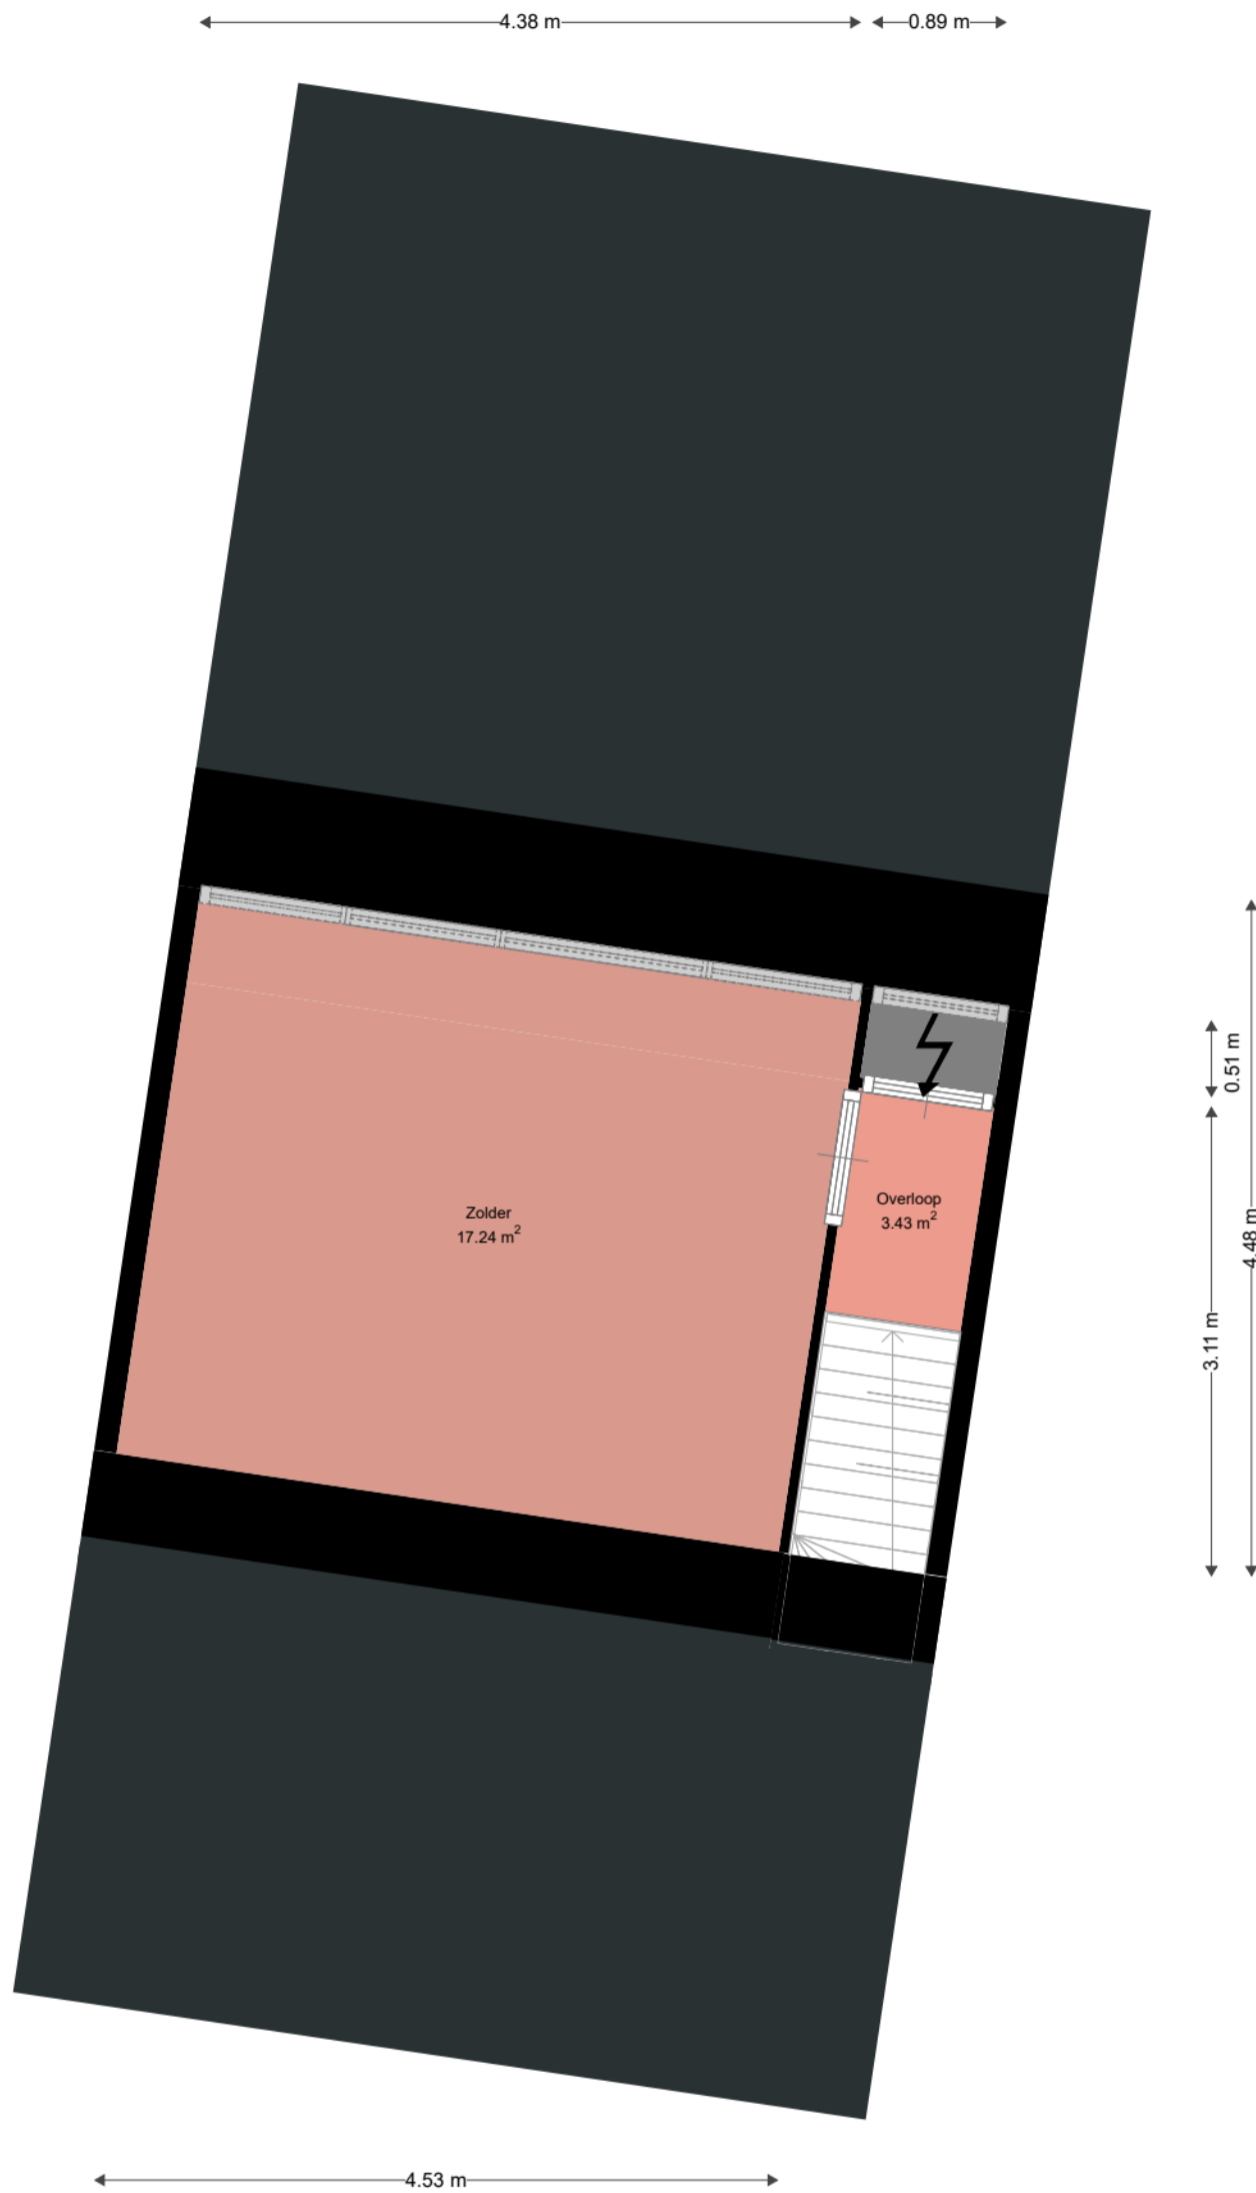

WOON
KRACHT
10

Adres: Zwanebloemlein 37
3355EG PAPENDRECHT

Verdieping: Begane grond

Schaal: 1:100

Datum: 25-03-2022

Organisatie: Woonkracht10

**WOON
KRACHT
10**

Adres: Zwanebloemlein 37
3355EG PAPENDRECHT

Verdieping: Eerste verdieping

Schaal: 1:50

Datum: 25-03-2022

Organisatie: Woonkracht10