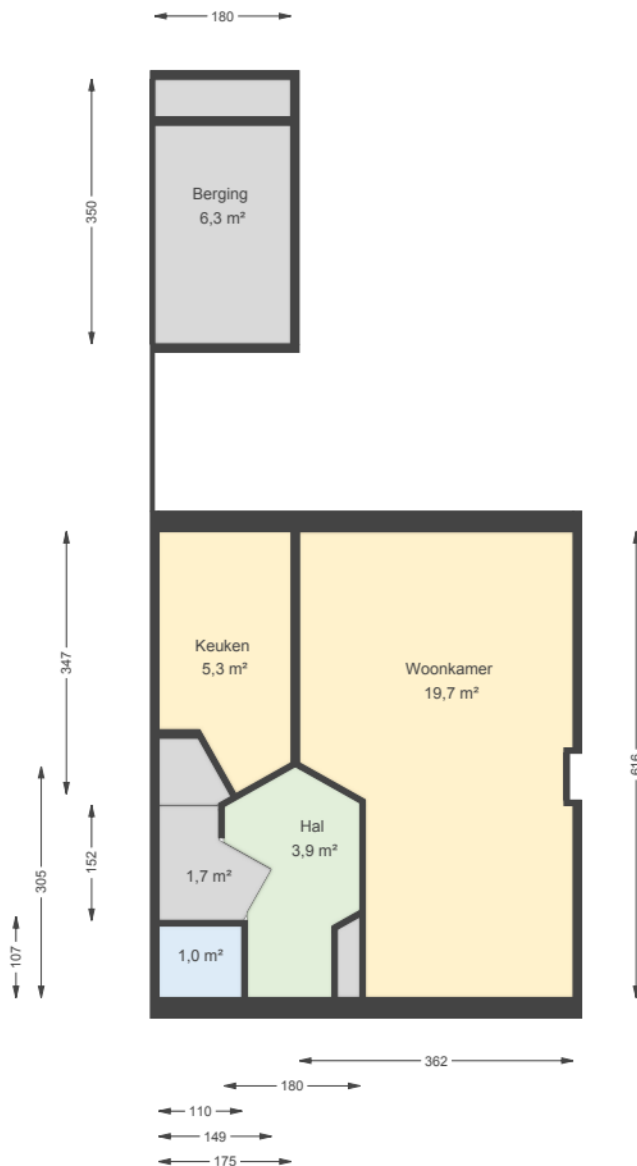

00 Begane grond

Jachtpad 2 3813TV AMERSFOORT

Datum	10-03-2026
Schaal	1:100
Aantal slaapkamers [DQ]	3
Energielabel	E
Huisnummer	2
Oppervlakte Externe bergruimte [NEN2580]	6,30 m ²
Oppervlakte Gebouwgebonden buitenruimte [NEN2580]	0,00 m ²
Oppervlakte Overige Inpandige ruimte [NEN2580]	0,00 m ²
Oppervlakte Wonen [NEN2580]	67,34 m ²
Straat	Jachtpad

01 Eerste verdieping

Jachtpad 2 3813TV AMERSFOORT

Datum	10-03-2026
Schaal	1:100
Aantal slaapkamers [DQ]	3
Energielabel	E
Huisnummer	2
Oppervlakte Externe bergruimte [NEN2580]	6,30 m ²
Oppervlakte Gebouwgebonden buitenruimte [NEN2580]	0,00 m ²
Oppervlakte Overige Inpandige ruimte [NEN2580]	0,00 m ²
Oppervlakte Wonen [NEN2580]	67,34 m ²
Straat	Jachtpad