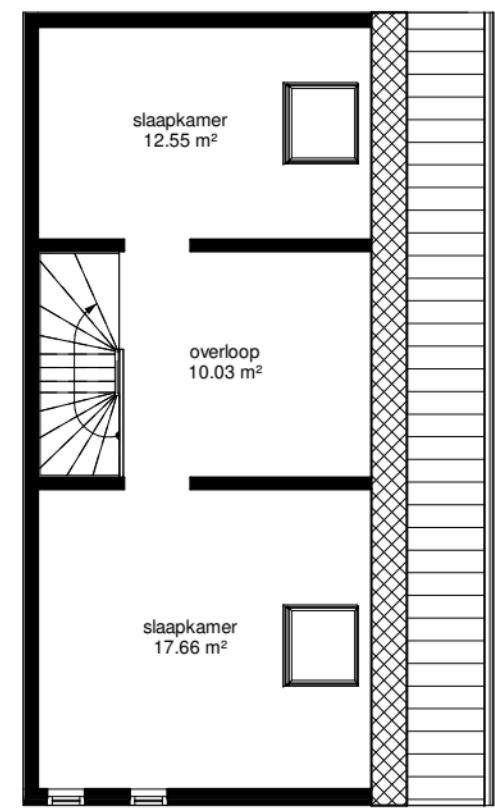

begane grond

eerste verdieping

Adres: Wethouder Iwe Hutstraat 3
Postcode: 9351RA Leek
Schaal: 1 : 100
Datum: 09-02-2022
 hitecha
<small>Alle rechten zijn onder voorbehoud en aan deze tekening kunt u geen rechten ontleenen</small>