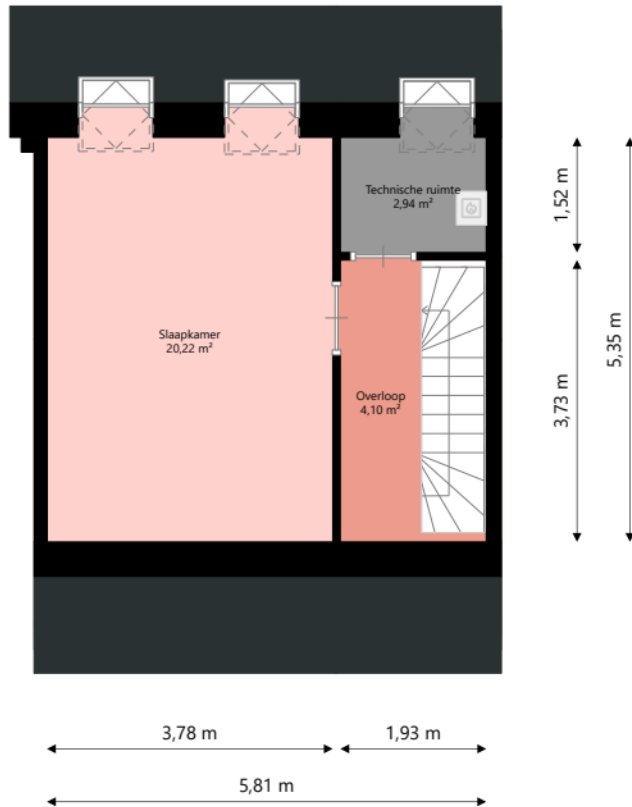

Adres:	Prof Dr J D v d Waalsweg 16 3731KL DE BILT
Verdieping:	Begane grond
Schaal:	1:100
Datum:	19-01-2024
Organisatie:	Woongroen

Adres:	Prof Dr J D v d Waalsweg 16 3731KL DE BILT
Verdieping:	Eerste verdieping
Schaal:	1:100
Datum:	19-01-2024
Organisatie:	Woongroen