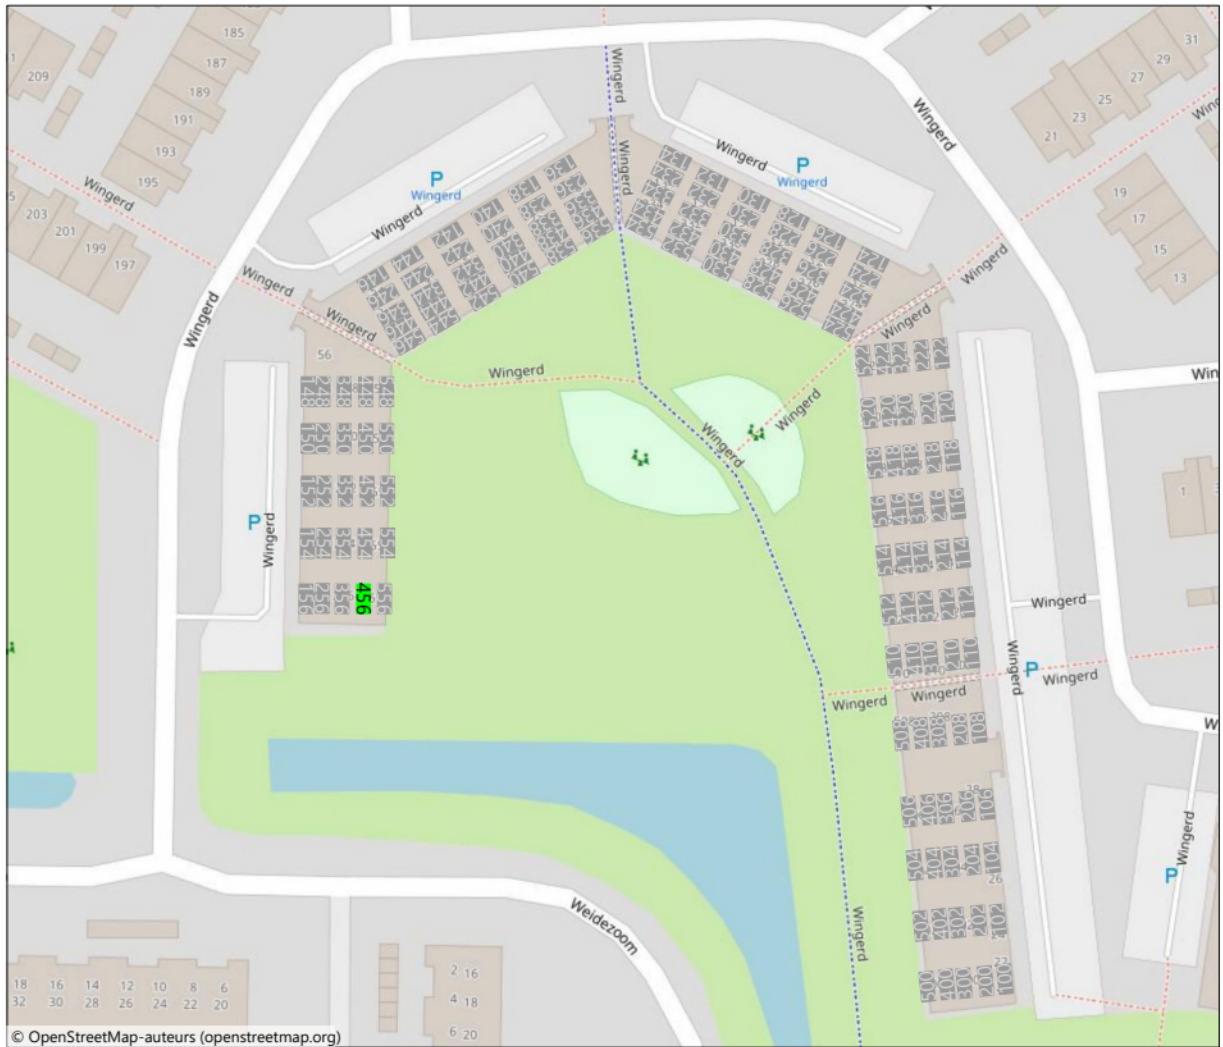

Oprichtgever	Woonpartners Midden-Holland	Aantal	1
	Complex	Complex 272	Formaat	A3 lands.
	Adres		Verscaling	1: 60
	Plaats	WADDINXVEEN	Getekend	COENCAD
	Tekening	Situatie	Datum	21-10-2025
	Kenmerk