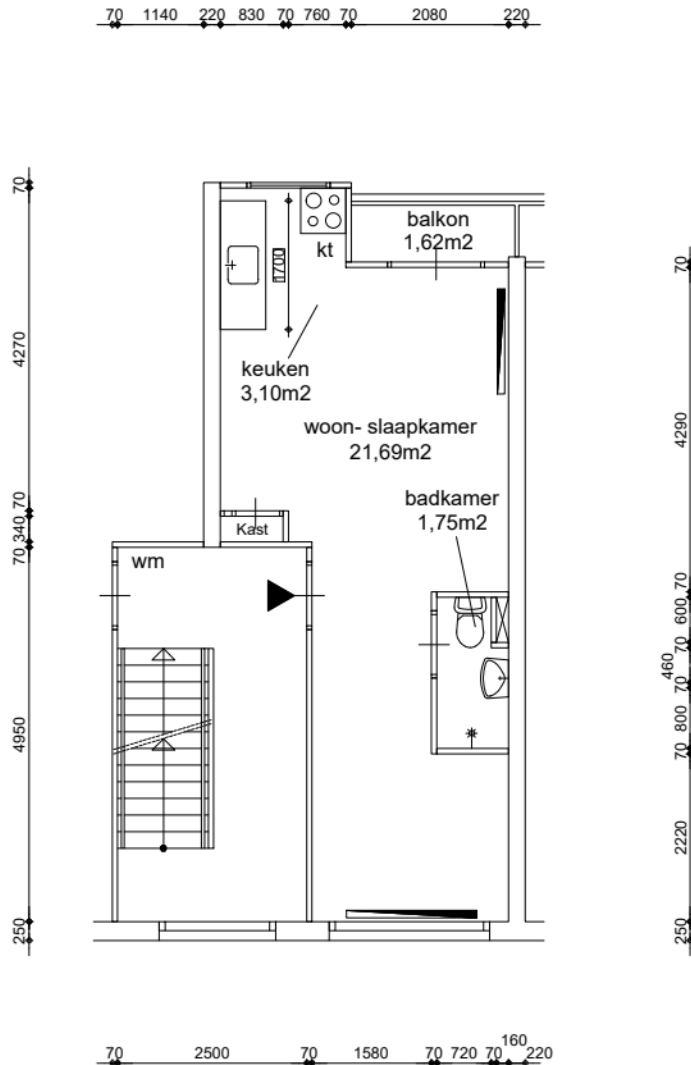

EIGEN HAARD

Appartement
GO wonen 28,63m²

GO wonen:	28,63m ²
GO overig intern:	0,00m ²
GO overig extern:	0,00m ²

Woonoppervlakte:	26,54m ²
------------------	---------------------

Renvooi

	plafondhoogte (circa)
wp	opstelplaats warmtepomp
oz	omvormer zonnepanelen
zb	opstelplaats zonneboiler
mk	meterkast
mv	mechanische ventilatie unit
wtw	opstelplaats warmteterugwinningunit
kt/ekt	kooktoestel, elektrisch kooktoestel
kk/wm	plaatsingsruimte koelkast, wasmachine
cv	opstelplaats cv-ketel
geiser	opstelplaats geiser
mh	opstelplaats moederhaard
gk	opstelplaats gaskachel
b.	opstelplaats elektrische boiler
	radiator

Maatvoering is in millimeters, en is slechts ter indicatie !
Alle op de tekening aangegeven maten zijn "circa" maten.
Er kunnen geen rechten aan de tekening worden ontleend

VERHUURPLATTEGROND Type K64-R
onderwerp **Kuipersstraat 64, 1074 EN, Amsterdam**
Begane grond