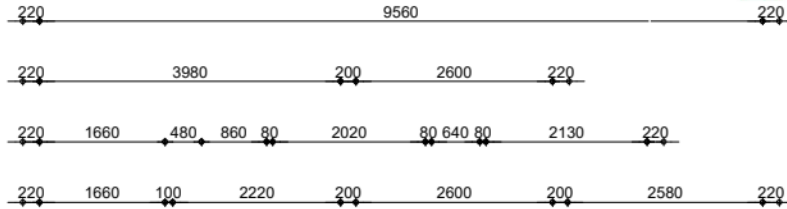

EIGEN HAARD

Renvooi

| | |
|--------|---|
| ⊙2620 | plafondhoogte (circa) |
| wp | opstelplaats warmtepomp |
| oz | opstelplaats omvormer zonnepanelen |
| zb | opstelplaats zonneboiler |
| mk | meterkast |
| mv | mechanische ventilatie unit |
| wtw | opstelplaats warmteterugwinningseenheid |
| kt/ekt | kooktoestel, elektrisch kooktoestel |
| kk/wm | plaatsingsruimte koelkast, wasmachine |
| cv | opstelplaats cv-ketel |
| geiser | opstelplaats geiser |
| mh | opstelplaats moederhaard |
| gk | opstelplaats gaskachel |
| b. | opstelplaats elektrische boiler |
| | radiator |

Maatvoering is in millimeters, en is slechts ter indicatie !
 Alle op de tekening aangegeven maten zijn "circa" maten.
 Er kunnen geen rechten aan de tekening worden ontleend

| | | | |
|---|------------|---------------|--------------|
| VERHUURPLATTEGROND | | Type D | |
| onderwerp Bovenover 106, 1025JX, Amsterdam | | | |
| 2e verdieping | | | |
| datum | getekend | schaal | OGE nr. |
| 02-12-2025 | ENvastgoed | 1:100 | E-0006697 |
| gewijzigd | gewijzigd | gewijzigd | tekeningform |
| | | | A4 |