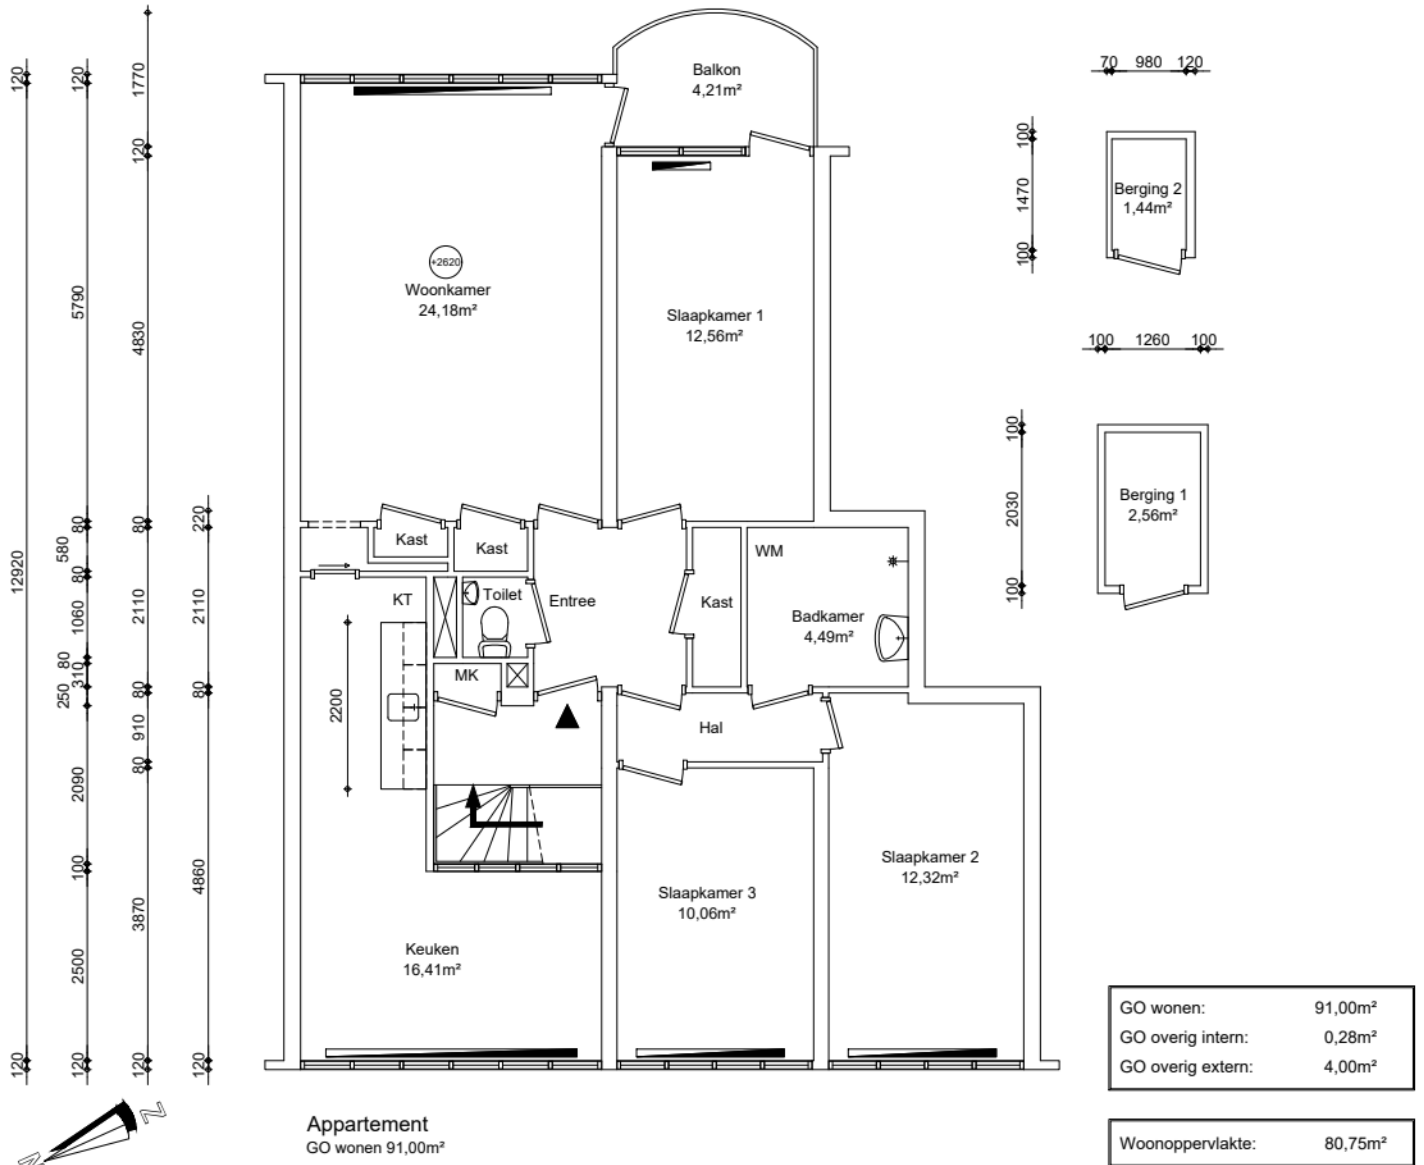

EIGEN HAARD

Renvooi

| | |
|--------|---|
| ⊙2620 | plafondhoogte (circa) |
| wp | opstelplaats warmtepomp |
| oz | opstelplaats omvormer zonnepanelen |
| zb | opstelplaats zonneboiler |
| mk | meterkast |
| mv | mechanische ventilatie unit |
| wtw | opstelplaats warmteterugwinningseenheid |
| kt/ekt | kooktoestel, elektrisch kooktoestel |
| kk/wm | plaatsingsruimte koelkast, wasmachine |
| cv | opstelplaats cv-ketel |
| geiser | opstelplaats geiser |
| mh | opstelplaats moederhaard |
| gk | opstelplaats gaskachel |
| b. | opstelplaats elektrische boiler |
| | radiator |

Maatvoering is in millimeters, en is slechts ter indicatie !
 Alle op de tekening aangegeven maten zijn "circa" maten.
 Er kunnen geen rechten aan de tekening worden ontleend

| | | | |
|---|------------|---------------|--------------|
| VERHUURPLATTEGROND | | Type D | |
| onderwerp Bovenover 106, 1025JX, Amsterdam | | | |
| 2e verdieping | | | |
| datum | getekend | schaal | OGE nr. |
| 02-12-2025 | ENvastgoed | 1:100 | E-0006697 |
| gewijzigd | gewijzigd | gewijzigd | tekeningform |
| | | | A4 |