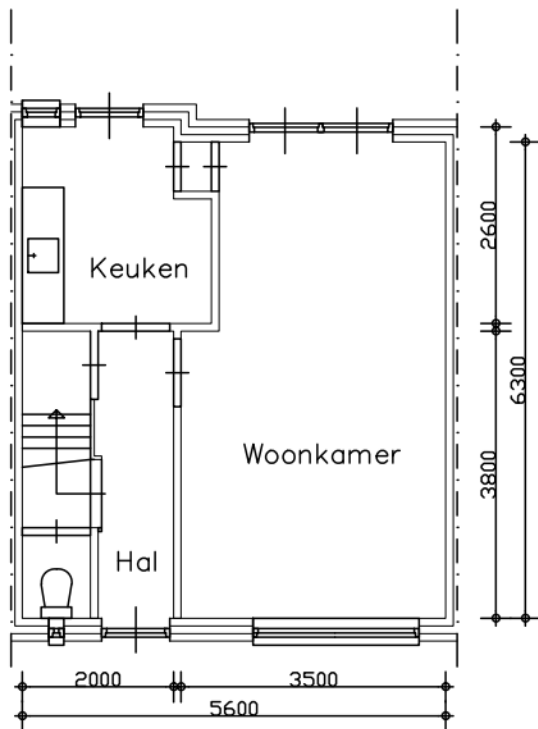

Voorgevel

Achtergevel

Z.a.

A.a.

V.a.

Begane grond

Verdieping

Zolder

Adres : **Jacoba van Beijerenstraat 20**
 Complex : **201810**
 Bouwjaar : **1957**
 Gewijzigd : **16-08-2013**

Let op: Het is mogelijk dat de maten, zoals aangeven op deze tekening, afwijken van de werkelijke situatie. wij aanvaren geen aansprakelijkheid voor technische en redactionele fouten.