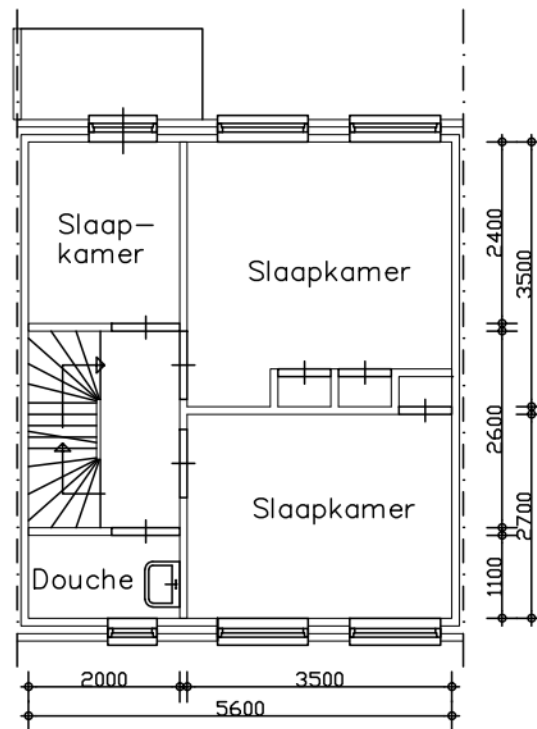

Voorgevel

Achtergevel

Z.a.

A.a.

V.a.

Begane grond

Verdieping

Zolder

Adres : **Jacoba van Beijerenstraat 20**
 Complex : **201810**
 Bouwjaar : **1957**
 Gewijzigd : **16-08-2013**

Let op: Het is mogelijk dat de maten, zoals aangeven op deze tekening, afwijken van de werkelijke situatie. wij aanvaren geen aansprakelijkheid voor technische en redactionele fouten.