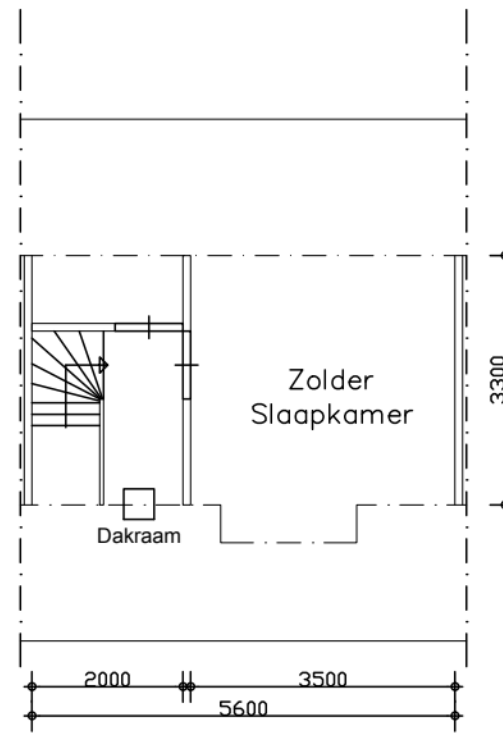

Voorgevel

Achtergevel

Z.a.

A.a.

V.a.

Begane grond

Verdieping

Zolder

Adres : **Jacoba van Beijerenstraat 20**
 Complex : **201810**
 Bouwjaar : **1957**
 Gewijzigd : **16-08-2013**

Let op: Het is mogelijk dat de maten, zoals aangeven op deze tekening, afwijken van de werkelijke situatie. wij aanvaren geen aansprakelijkheid voor technische en redactionele fouten.