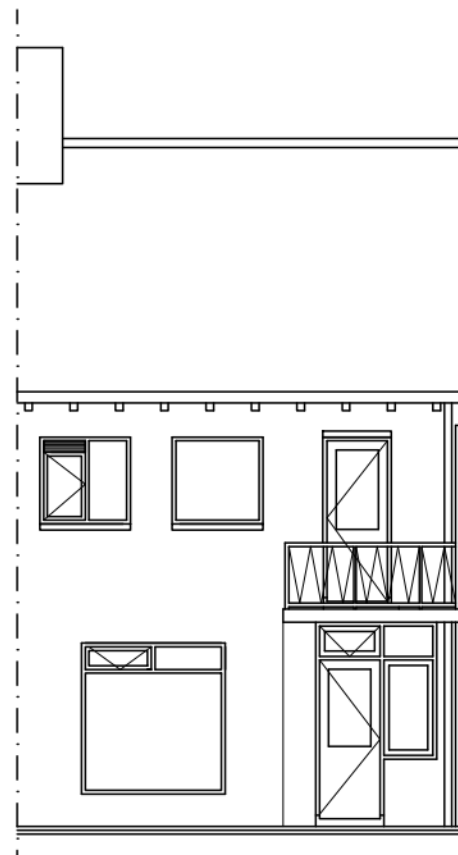

Voorgevel

Achtergevel

Z.a.

A.a.

V.a.

Begane grond

Verdieping

Zolder

Adres : **Jacoba van Beijerenstraat 20**
 Complex : **201810**
 Bouwjaar : **1957**
 Gewijzigd : **16-08-2013**

Let op: Het is mogelijk dat de maten, zoals aangeven op deze tekening, afwijken van de werkelijke situatie. wij aanvaren geen aansprakelijkheid voor technische en redactionele fouten.