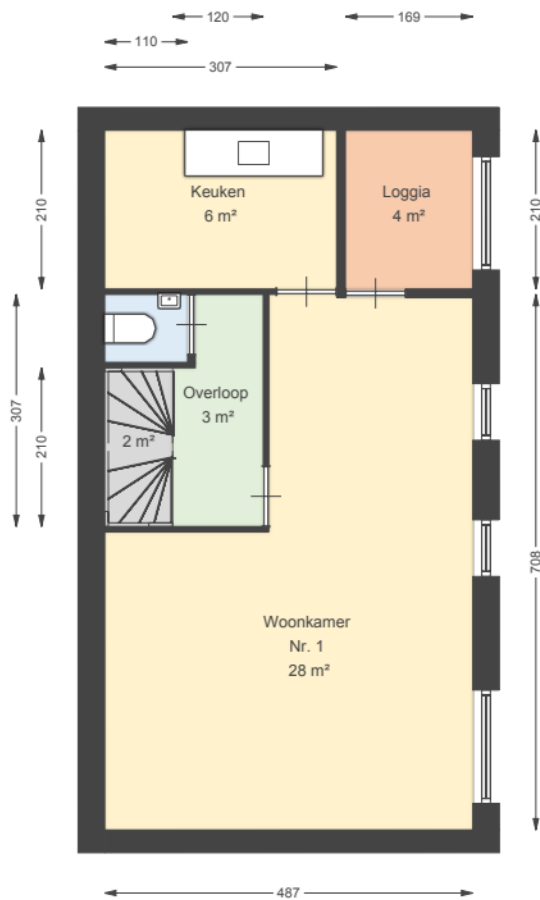

00 Begane grond

Steven Butendiekplein 1, 3581 GV
UTRECHT

Datum	11-03-2026
Schaal	1:100
Clustercode	509
OGE Nummer	OGE-0005841

01 Eerste verdieping

Steven Butendiekplein 1, 3581 GV
UTRECHT

Datum 11-03-2026
Schaal 1:100
Clustercode 509
OGE Nummer OGE-0005841

02 Tweede verdieping

**Steven Butendiekplein 1, 3581 GV
UTRECHT**

Datum	11-03-2026
Schaal	1:100
Clustercode	509
OGE Nummer	OGE-0005841