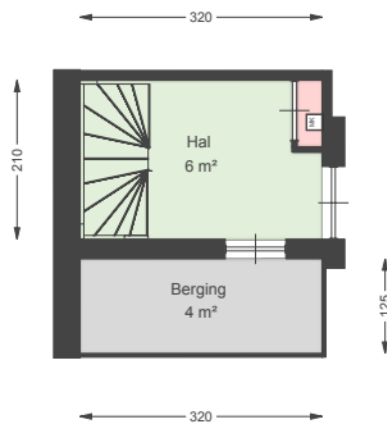

00 Begane grond

Steven Butendiekplein 1, 3581 GV
UTRECHT

Datum	11-03-2026
Schaal	1:100
Clustercode	509
OGE Nummer	OGE-0005841

01 Eerste verdieping

Steven Butendiekplein 1, 3581 GV
UTRECHT

Datum 11-03-2026
Schaal 1:100
Clustercode 509
OGE Nummer OGE-0005841

02 Tweede verdieping

**Steven Butendiekplein 1, 3581 GV
UTRECHT**

Datum	11-03-2026
Schaal	1:100
Clustercode	509
OGE Nummer	OGE-0005841