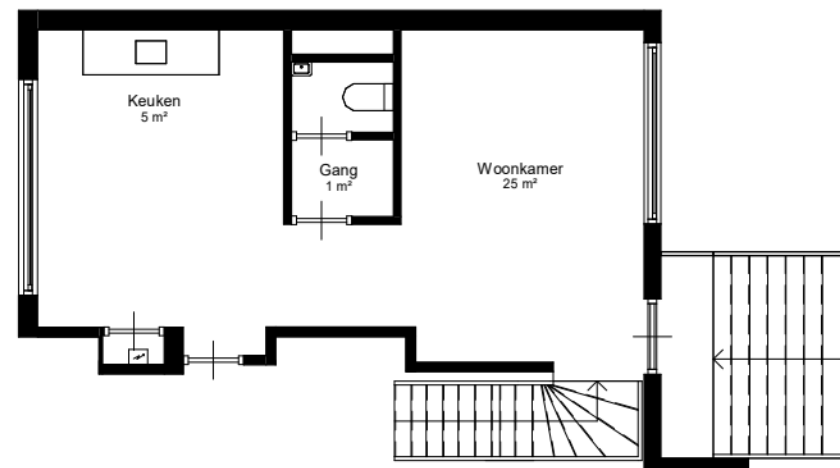

LEGENDA

-  = kast
-  = meterkast
-  = deur
-  = entree deur
-  = keukenblok
-  = wastafel / fontein
-  = toilet
-  = douche
-  = bad
-  = opstelplaats kooktoestel
-  = opstelplaats koelkast
-  = opstelplaats wasmachine
-  = opstelplaats wasdroger
-  = cv ketel
-  = boiler
-  = mechanische ventilatie

Adres: Jacob van Campenlaan 147

Plaats: Hilversum

Complex nummer: 12620

Verdieping: -01 Kelder

Schaal: 1 : 100

VHE-NR: 1262001001

Datum: 05-01-2023

Format: A4

Luxs B.V.

Woningtype: 12620_WoningtypeA1e

LET OP: Aan deze tekening kunnen geen rechten worden ontleend.

LEGENDA

-  = kast
-  = meterkast
-  = deur
-  = entree deur
-  = keukenblok
-  = wastafel / fontein
-  = toilet
-  = douche
-  = bad
-  = opstelplaats kooktoestel
-  = opstelplaats koelkast
-  = opstelplaats wasmachine
-  = opstelplaats wasdroger
-  = cv ketel
-  = boiler
-  = mechanische ventilatie

Adres: Jacob van Campenlaan 147

Plaats: Hilversum

Complex nummer: 12620

Verdieping: 00 Begane grond

Schaal: 1 : 100

VHE-NR: 1262001001

Datum: 05-01-2023

Format: A4