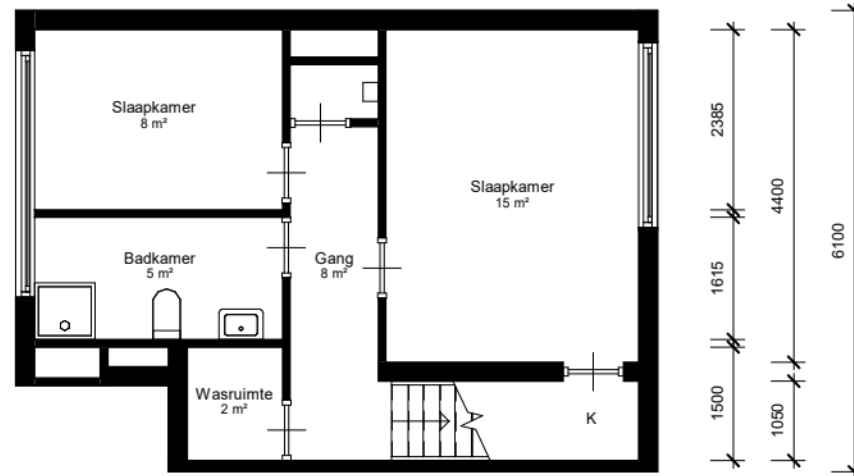

LEGENDA

-  = kast
-  = meterkast
-  = deur
-  = entree deur
-  = keukenblok
-  = wastafel / fontein
-  = toilet
-  = douche
-  = bad
-  = opstelplaats kooktoestel
-  = opstelplaats koelkast
-  = opstelplaats wasmachine
-  = opstelplaats wasdroger
-  = cv ketel
-  = boiler
-  = mechanische ventilatie

Adres: Jacob van Campenlaan 147

Plaats: Hilversum

Complex nummer: 12620

Verdieping: -01 Kelder

Schaal: 1 : 100

VHE-NR: 1262001001

Datum: 05-01-2023

Format: A4

Luxs B.V.

Woningtype: 12620_WoningtypeA1e

LET OP: Aan deze tekening kunnen geen rechten worden ontleend.

LEGENDA

-  = kast
-  = meterkast
-  = deur
-  = entree deur
-  = keukenblok
-  = wastafel / fontein
-  = toilet
-  = douche
-  = bad
-  = opstelplaats kooktoestel
-  = opstelplaats koelkast
-  = opstelplaats wasmachine
-  = opstelplaats wasdroger
-  = cv ketel
-  = boiler
-  = mechanische ventilatie