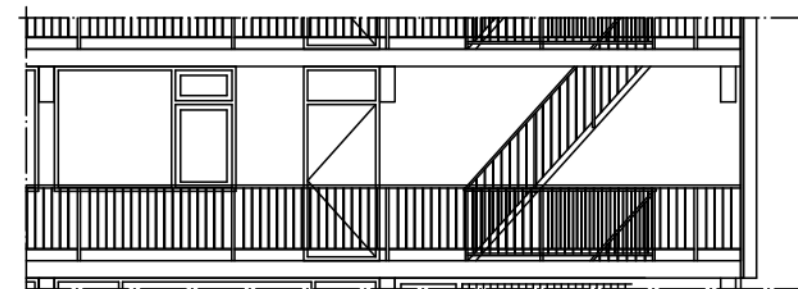

Plattegrond

Voorgevel

Achtergevel

Adres : lepstraat 13  
 TC : 201914  
 TC naam : Patrimonium/lepstraat  
 Bouwjaar : 1985  
 Reno. jaar :  
 Gewijzigd : 07-01-2013

Let op: Het is mogelijk dat de maten, zoals aangeven op deze tekening, afwijken van de werkelijke situatie. wij aanvaren geen aansprakelijkheid voor technische en redactionele fouten.