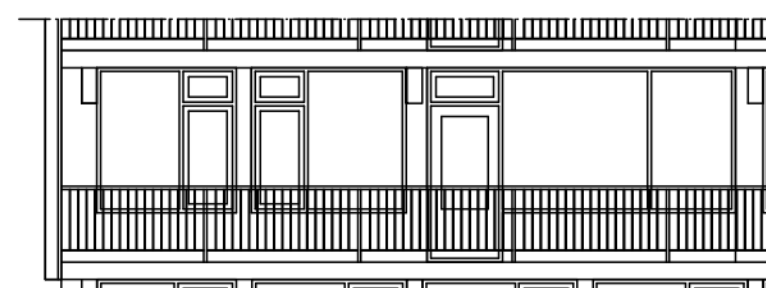

Plattegrond

Voorgevel

Achtergevel

Adres : lepstraat 13  
 TC : 201914  
 TC naam : Patrimonium/lepstraat  
 Bouwjaar : 1985  
 Reno. jaar :  
 Gewijzigd : 07-01-2013

Let op: Het is mogelijk dat de maten, zoals aangeven op deze tekening, afwijken van de werkelijke situatie. wij aanvaren geen aansprakelijkheid voor technische en redactionele fouten.