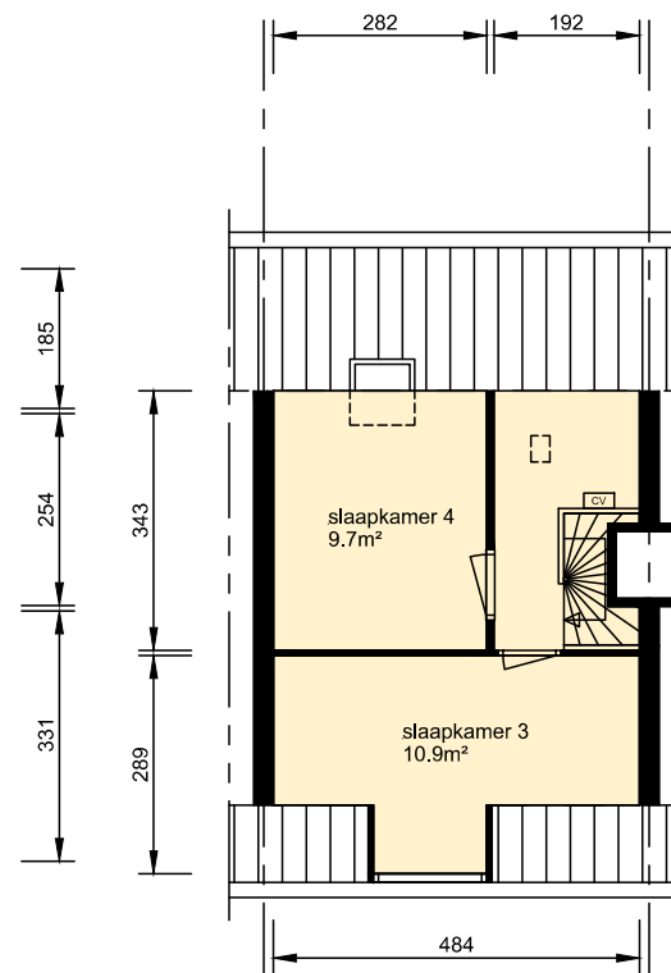

begane grond

gebruiksoppervlak woonfunctie 103.99m²

1e verdieping

2e verdieping

Aan deze tekeningen kunnen geen rechten worden ontleend. De maten kunnen in werkelijkheid afwijken.

Plaats:
Utrecht

Straat:
Keukenstraat 18

Bestandsnaam
HE3V0_0759_01491000160_GBO.dwg
Complex
0759

Datum:
01-09-2010
09-02-2026

woonin