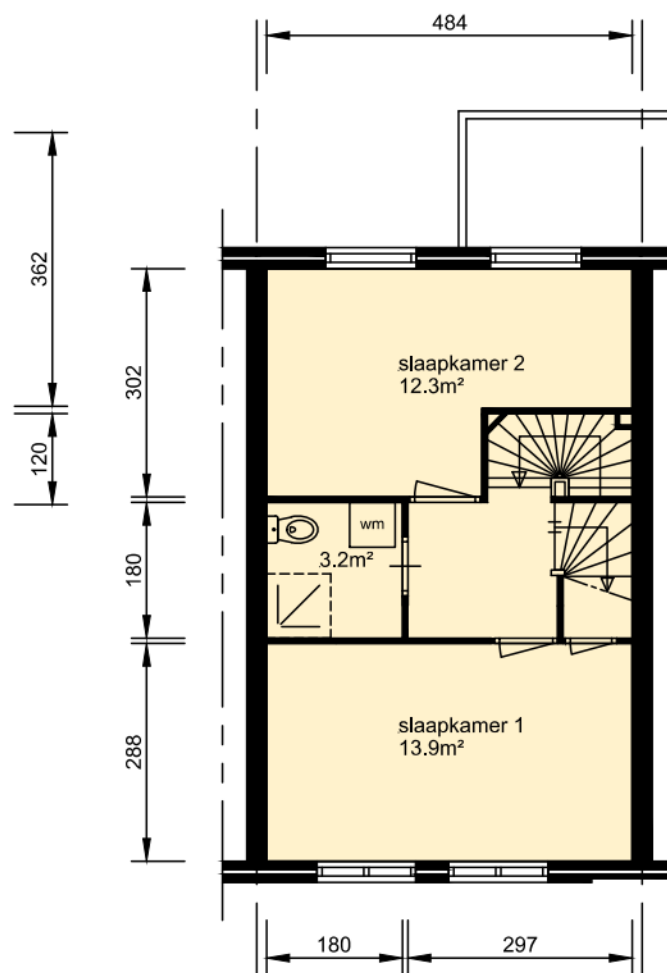

begane grond

gebruiksoppervlak woonfunctie 103.99m²

1e verdieping

2e verdieping

Aan deze tekeningen kunnen geen rechten worden ontleend. De maten kunnen in werkelijkheid afwijken.

Plaats:
Utrecht

Straat:
Keukenstraat 18

Bestandsnaam
HE3V0_0759_01491000160_GBO.dwg
Complex
0759

Datum:
01-09-2010
09-02-2026

woonin