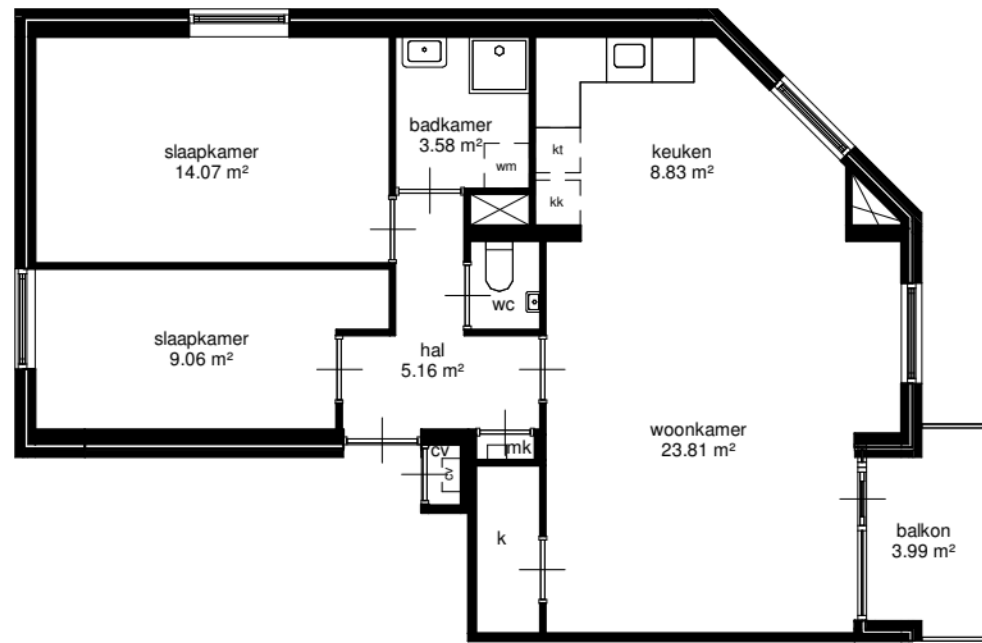

35 2565 250

270 1660 130

begane grond

370 3000 370
70 420 2010
70 2130 70 200 70
370 334 1180 70
70 70 1250 70
100 2226 7900 370

270 4690 70 1780 70 4850 270
270 3985 70 2625 70 4710 270
270 5105 100 425 200 850 70 4090 270 270
270 11460 270

eerste verdieping

Adres	: Kleine Spuistraat 45		
Postcode	: 3311VJ DORDRECHT		
Complexnummer	: 319		
Complexnaam	: Boogjes e.o.		
Woningtype	: Woningtype K	Schaal	: 1 : 100
Datum	: 10/09/2025	Formaat	: A4